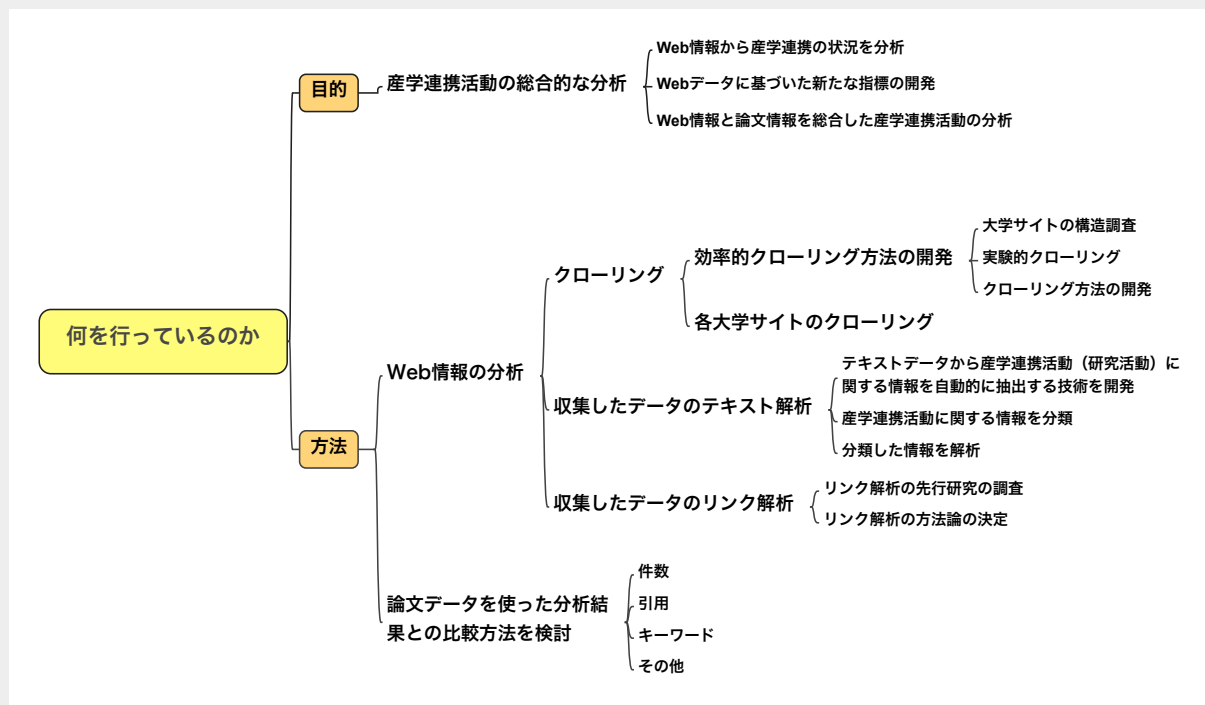

## どんな研究？

様々な研究活動を数値で表して、その実態がどのようになっているかを研究しています。その一環として、研究活動の一つである産学連携研究を取り上げました。複雑に絡み合った産学連携研究の実態を明らかにすることを目的としています。

## 研究状況

表1 産学連携の成果

		北大	東北大	東大	名大	京大	阪大	九大
成果	共同研究	実施件数	○	○	○	○	-	○
	受託研究	実施件数	○	○	○	○	-	○
	ベンチャー	起業数	○	○	○	○	○	-
	寄付講座		○	○	○	○	○	○
	知的財産関連収益		○	-	○	○	○	-
	TLO	発明届出数	○	○	○	○	○	○
特許出願数		○	○	○	○	○	○	○
移転等数		○	-	○	○	○	○	○

# 「産学連携に関するWeb情報の分析」

表2 研究成果のプレスリリース等の有無

	北大	東北大	東大		名大	京大	阪大	九大
階層1	×	Topページ	Topページ	Topページ	Topページ	Topページ	×	Topページ
階層2	×	新着情報 (受賞・成果等)	Information (広報・情報公開)	学術情報 (一覧)	お知らせ/イベント (研究教育成果情報)	研究	×	プレスリリース・広報誌
階層3	×	研究成果	記者発表	標題・概要一覧	標題一覧	研究成果	×	プレスリリース
階層4	×	年度別標題一覧	研究成果	本文	本文	年度別標題一覧	×	年度別標題一覧
階層5	×	概要	標題一覧			本文	×	本文
階層6	×	本文	本文				×	
収録期間	×	2002年から	2004年から		2001年から	2004年から	×	2006年から

## リンク分析

大学・企業間リンクは、様々な状況から形成されるため、そのみでは必ずしも産学連携活動を示すものとはなっていない。そこで、大学・企業間リンクがどのような目的でリンクされているのかを調査した。