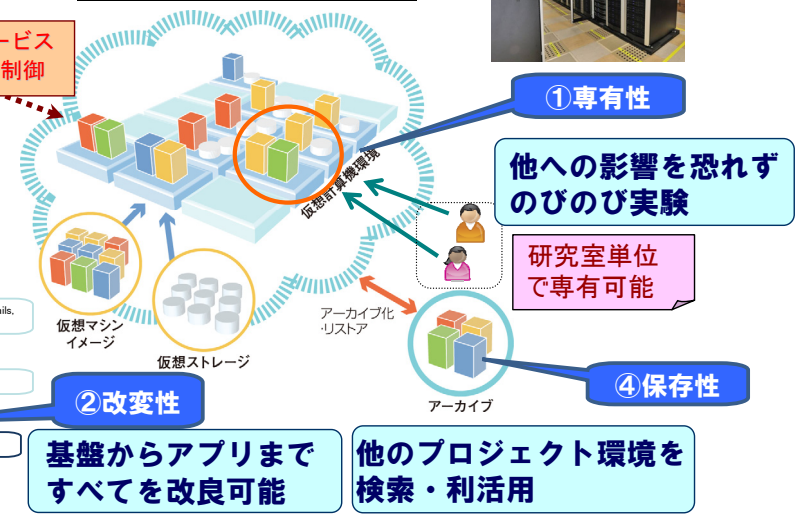

研究・教育のための仮想・物理空間提供サービス

未来作りのためのIT実験室を提供します

edubase

GRACEセンター 吉岡信和、長久勝、横山重俊、本位田真一

なにができる？

さまざまなデバイスやサービスをWeb連携させ、
 計算機環境と物理空間を活用したソフトウェアを
 実験し、共有できます。

- デバイスのWeb連携
- プロジェクト専用の計算機環境を手軽に構築
- 実験環境のプロジェクト間共有・再利用

どんなサービス？

物理世界(フィジカル)と情報世界(サイバー)
 を連携させた**未来のソフトウェアのアイデアを
 試せるテストベッド**を提供します。

- 物理世界のテストベッド: edbase Space
- 情報世界のテストベッド: edbase Cloud

未来のソフトウェアのアイデアを試せるテストベッドの提供

空気が読めるサービス:

物理世界(フィジカル)の状況を活かして人に優しいサービス

課題

- ⊗ 実験に**手間・コスト**がかかる
- ⊗ 実験結果を**共有**できない

未来作りのためのIT実験環境を提供

edubase
Space

デバイスを繋いで試せるスマートスタジオ

edubase
Cloud

思う存分
アイデアを試せるIT実験室

200 nodes x 8 cores = 1,600 Virtual Machines

1.5セットのミニクラウドで構成

NASAクラウドとも連携

Webサービス
として制御

他への影響を恐れず
のびのび実験
研究室単位
で専有可能

基盤からアプリまで
すべてを改良可能
他のプロジェクト環境を
検索・利活用