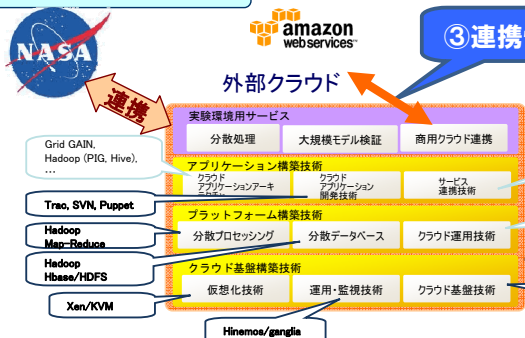

どんなサービス？

物理世界(フィジカル)と情報世界(サイバー)
 を連携させた**未来のソフトウェアのアイデアを
 試せるテストベッド**を提供します。

- 物理世界のテストベッド: edbase Space
- 情報世界のテストベッド: edbase Cloud

未来のソフトウェアのアイデアを試せるテストベッドの提供

空気が読めるサービス:

物理世界(フィジカル)の状況を活かして人に優しいサービス

課題

- ⊗ 実験に**手間・コスト**がかかる
- ⊗ 実験結果を**共有**できない

未来作りのためのIT実験環境を提供

edubase
Space

デバイスを繋いで試せるスマートスタジオ

edubase
Cloud

思う存分
アイデアを試せるIT実験室

200 nodes x 8 cores = 1,600 Virtual Machines

1.5セットのミニクラウドで構成

NASAクラウドとも連携

Webサービス
として制御

他への影響を恐れず
のびのび実験
研究室単位
で専有可能

基盤からアプリまで
すべてを改良可能
他のプロジェクト環境を
検索・利活用