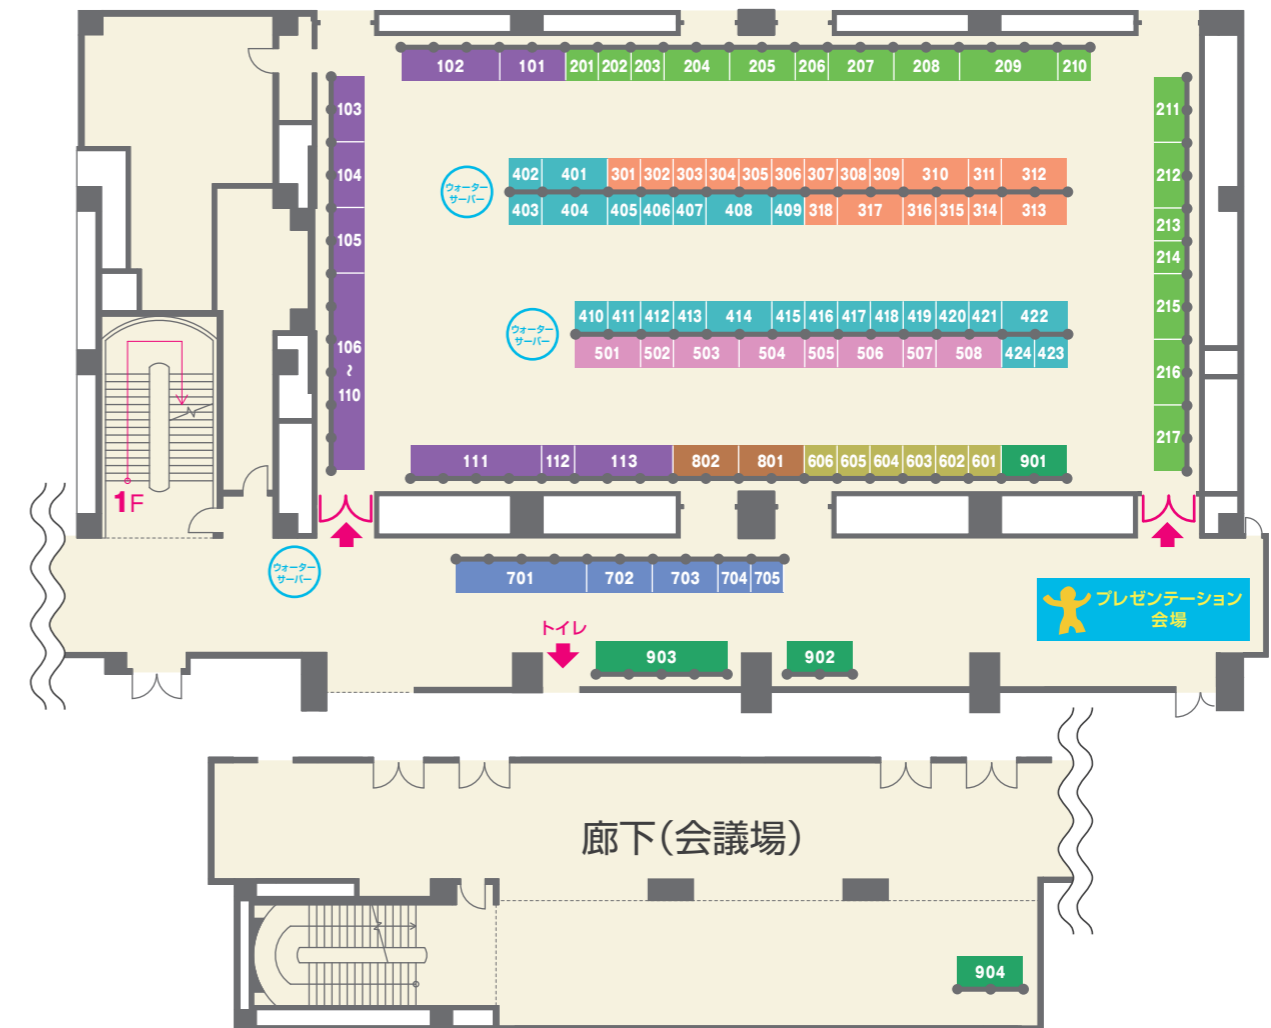

ポスター展示 コアタイム スケジュール・会場図

中会議場(2F)

ポスター展示会場では、NIIの4つの研究系に所属する教員や、大学院生、サービス・事業についてポスター展示をしております。
コアタイムには、それぞれのポスター前に説明員が常駐します。
研究に関する質問などがあればコアタイムにお越しください!

コアタイム スケジュール

6月7日 木

14:30~15:15	アーキテクチャ科学研究系	コンテンツ科学研究系	サービス・事業
15:15~16:00	情報学プリンシプル研究系	情報社会相関研究系	総合研究大学院大学
17:00~18:30	情報学プリンシプル研究系	アーキテクチャ科学研究系	コンテンツ科学研究系
	情報社会相関研究系	総合研究大学院大学	サービス・事業
	特別展示		

会場図

情報学プリンシプル研究系	201~217	アーキテクチャ科学研究系	301~318
コンテンツ科学研究系	401~424	情報社会相関研究系	501~508
デモ・体験コーナー	101~113	総合研究大学院大学	601~606
サービス・事業	701~705	その他	801~802
特別展示	901~904		