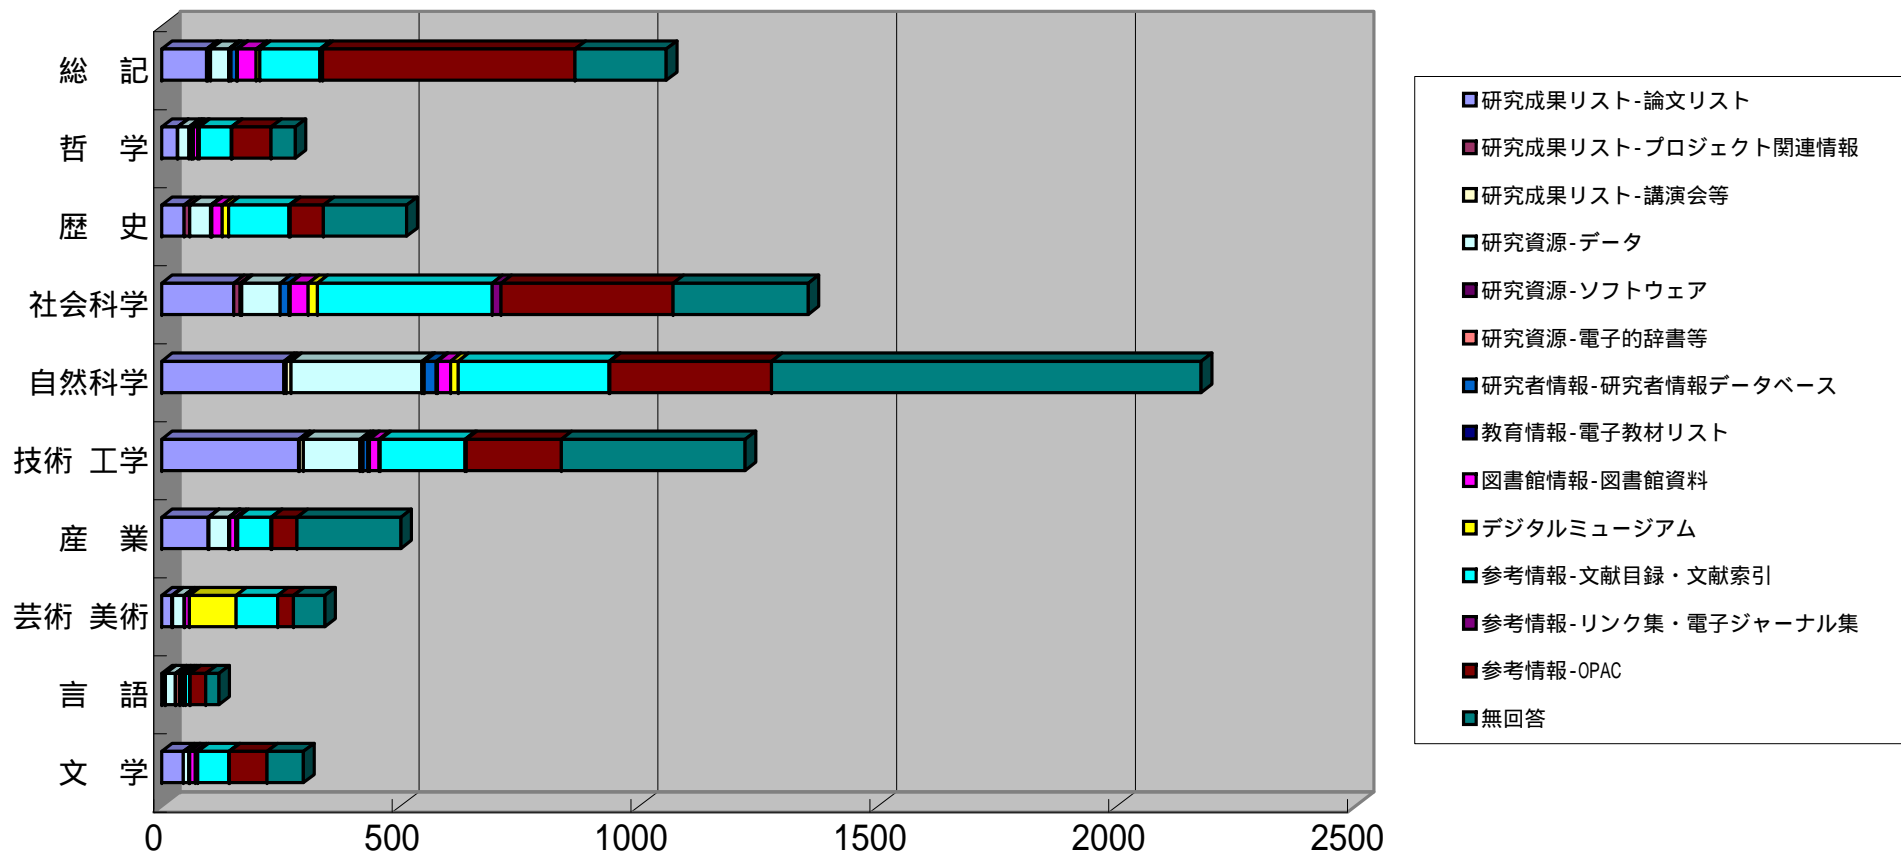

表 3 - 1 - 2 - 2 分類別・収録データの形態別データベース件数

図3 - 1 - 2 - 1 分類別・収録データのジャンル別データベース件数
(この図は表3 - 1 - 2 - 1に基づく)