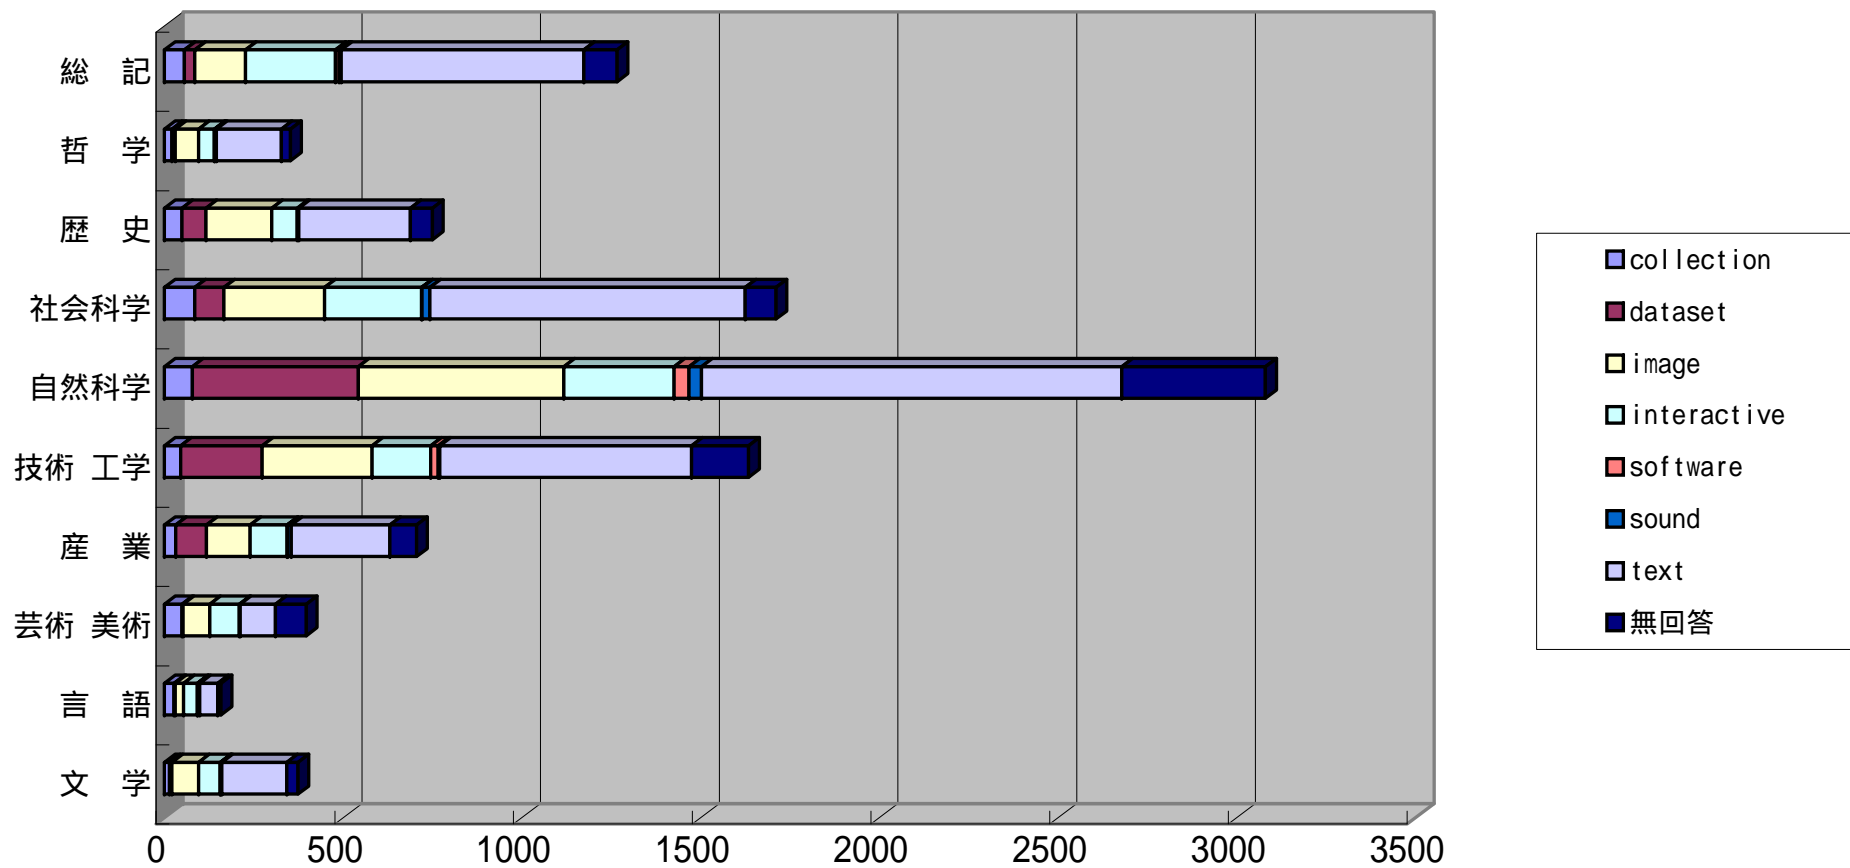

図3 - 1 - 2 - 1 分類別・収録データのジャンル別データベース件数
 (この図は表3 - 1 - 2 - 1に基づく)

表 3 - 1 - 2 - 2 分類別・収録データの形態別データベース件数

| 分 類 | | 収 録 デ ー タ の 形 態 | | | | | | | 無回答 | 延べ回答数 (横計) |
|---------------|------------|-----------------|---------|-------|-------------|----------|-------|-------|-------|---------------|
| 類 目 | 細 目 コード | collection | dataset | image | interactive | software | sound | text | | |
| 総 記 | 000～090 | 56 | 29 | 142 | 252 | 10 | 6 | 679 | 93 | 1,267 |
| 哲 学 | 100～199 | 22 | 9 | 65 | 44 | 1 | 5 | 182 | 25 | 353 |
| 歴 史 | 200～299 | 49 | 68 | 184 | 71 | 0 | 5 | 312 | 61 | 750 |
| 社会科学 | 300～399 | 85 | 82 | 282 | 271 | 1 | 22 | 883 | 86 | 1,712 |
| 自然科学 | 400～499 | 78 | 465 | 575 | 308 | 42 | 35 | 1,176 | 402 | 3,081 |
| 技術工学 | 500～599 | 46 | 228 | 307 | 164 | 21 | 5 | 704 | 160 | 1,635 |
| 産 業 | 600～699 | 32 | 86 | 122 | 104 | 1 | 10 | 276 | 75 | 706 |
| 芸術美術 | 700～799 | 49 | 4 | 75 | 82 | 0 | 2 | 99 | 87 | 398 |
| 言 語 | 800～899 | 27 | 4 | 23 | 38 | 2 | 5 | 51 | 9 | 159 |
| 文 学 | 900～999 | 15 | 7 | 74 | 60 | 2 | 3 | 182 | 31 | 374 |
| 延べ回答数 (縦計) | | 459 | 982 | 1,849 | 1,394 | 80 | 98 | 4,544 | 1,029 | 10,435 |