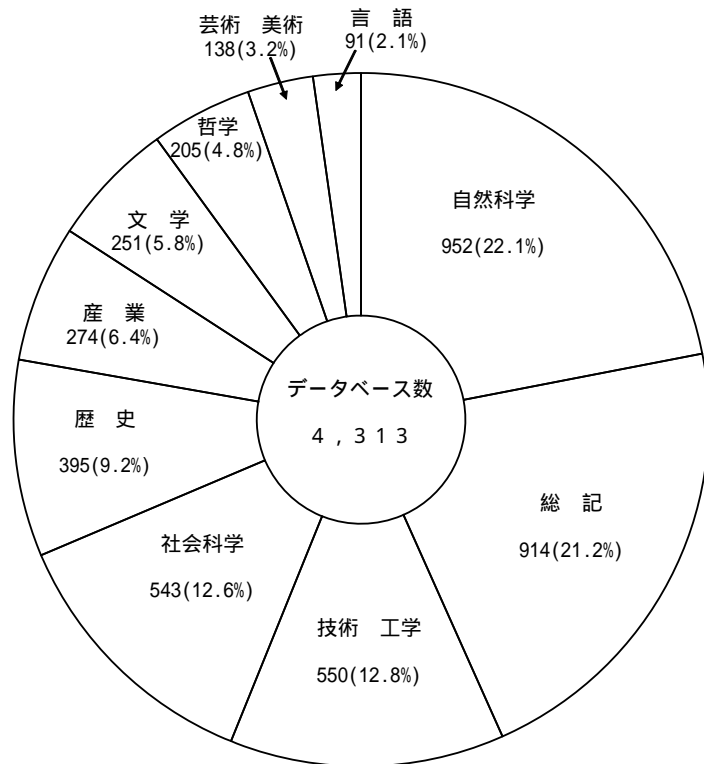

作成データベース数は国立大学・私立大学に多く、公開データベースも作成データベース数に比例し、ほぼ同様の順となっている。(表1-1)

2.2 データベース作成状況

データベースの作成状況を示す主な指標についての統計をまとめた。

なお、より詳細な統計が、「3. 今回の調査結果に基づく統計」の章にまとめてある。

2.2.1 収録データの分類別データベース作成件数

収録データの分類別データベース作成件数(多重回答を各1件として集計)は、全体で4,313件である。これを分類別にみると、自然科学が952件(22.1%)でもっとも多く、次いで総記が914件(21.2%)、技術工学が550件(12.8%)、社会科学が543件(12.6%)と続いている。

構成比の数値については、四捨五入して小数第一位まで求めているので合計が一致しない場合がある。以降の表、グラフの数値についても全て同様である。

(注) 「収録データの分野」欄に基づいて集計した。

表2-2-1の割合(%)は実データベース数(2,624件)に対する割合である。

(参考)表2-2-1-1 実データベース数に対する割合

| 类目 | 件数 | 割合 |
|------------|-------|--------|
| 自然科学 | 483 | 18.4% |
| 総記 | 633 | 24.1% |
| 技術工学 | 135 | 5.1% |
| 社会科学 | 173 | 6.6% |
| 歴史 | 110 | 4.2% |
| 産業 | 79 | 3.0% |
| 文学 | 52 | 2.0% |
| 哲学 | 31 | 1.2% |
| 芸術美術 | 35 | 1.3% |
| 言語 | 39 | 1.5% |
| 無回答 | 0 | 0.0% |
| 複数類目にわたるもの | 854 | 32.5% |
| 合計 | 2,624 | 100.0% |