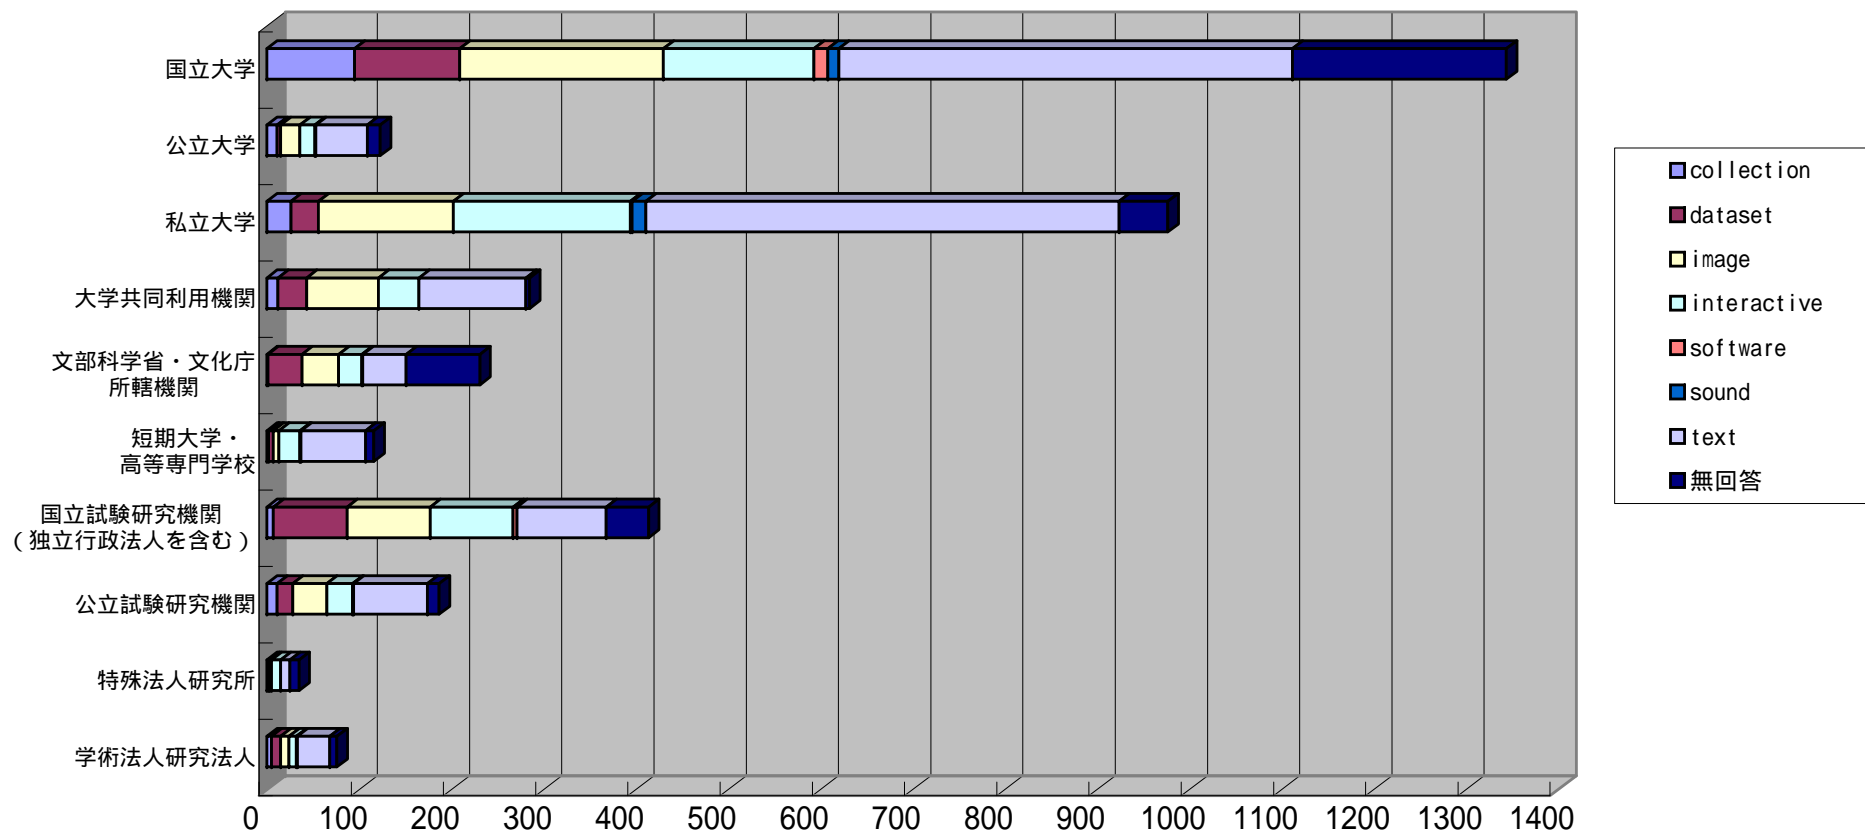

図3 - 1 - 2 - 3 機関種別・収録データのジャンル別データベース件数
(この図は表3 - 1 - 2 - 3に基づく)

表3 - 1 - 2 - 4 機関種別・収録データの形態別データベース件数

| 機関種別 | 収録データの形態 | | | | | | | 無回答 | 延べ回答数 (横計) |
|-----------------------|------------|---------|-------|-------------|----------|-------|-------|-----|---------------|
| | collection | dataset | image | interactive | software | sound | text | | |
| 国立大学 | 95 | 114 | 221 | 163 | 15 | 12 | 492 | 232 | 1,344 |
| 公立大学 | 11 | 4 | 21 | 16 | 1 | 0 | 56 | 14 | 123 |
| 私立大学 | 26 | 30 | 146 | 192 | 2 | 15 | 513 | 53 | 977 |
| 大利用共機関 | 12 | 31 | 78 | 44 | 0 | 0 | 116 | 4 | 285 |
| 文部科学省・文化庁 所轄機関 | 1 | 37 | 40 | 25 | 1 | 0 | 47 | 80 | 231 |
| 短期大学・ 高等専門学校 | 2 | 5 | 6 | 23 | 1 | 0 | 70 | 9 | 116 |
| 国立試験機関 (独立行政法人を含む) | 7 | 80 | 90 | 90 | 4 | 0 | 97 | 46 | 414 |
| 公立試験機関 | 11 | 17 | 37 | 28 | 0 | 1 | 80 | 13 | 187 |
| 特殊法人研究所 | 2 | 1 | 2 | 10 | 0 | 0 | 10 | 10 | 35 |
| 学術研究法人 | 5 | 10 | 9 | 8 | 1 | 0 | 35 | 8 | 76 |
| 延べ回答数 (縦計) | 172 | 329 | 650 | 599 | 25 | 28 | 1,516 | 469 | 3,788 |