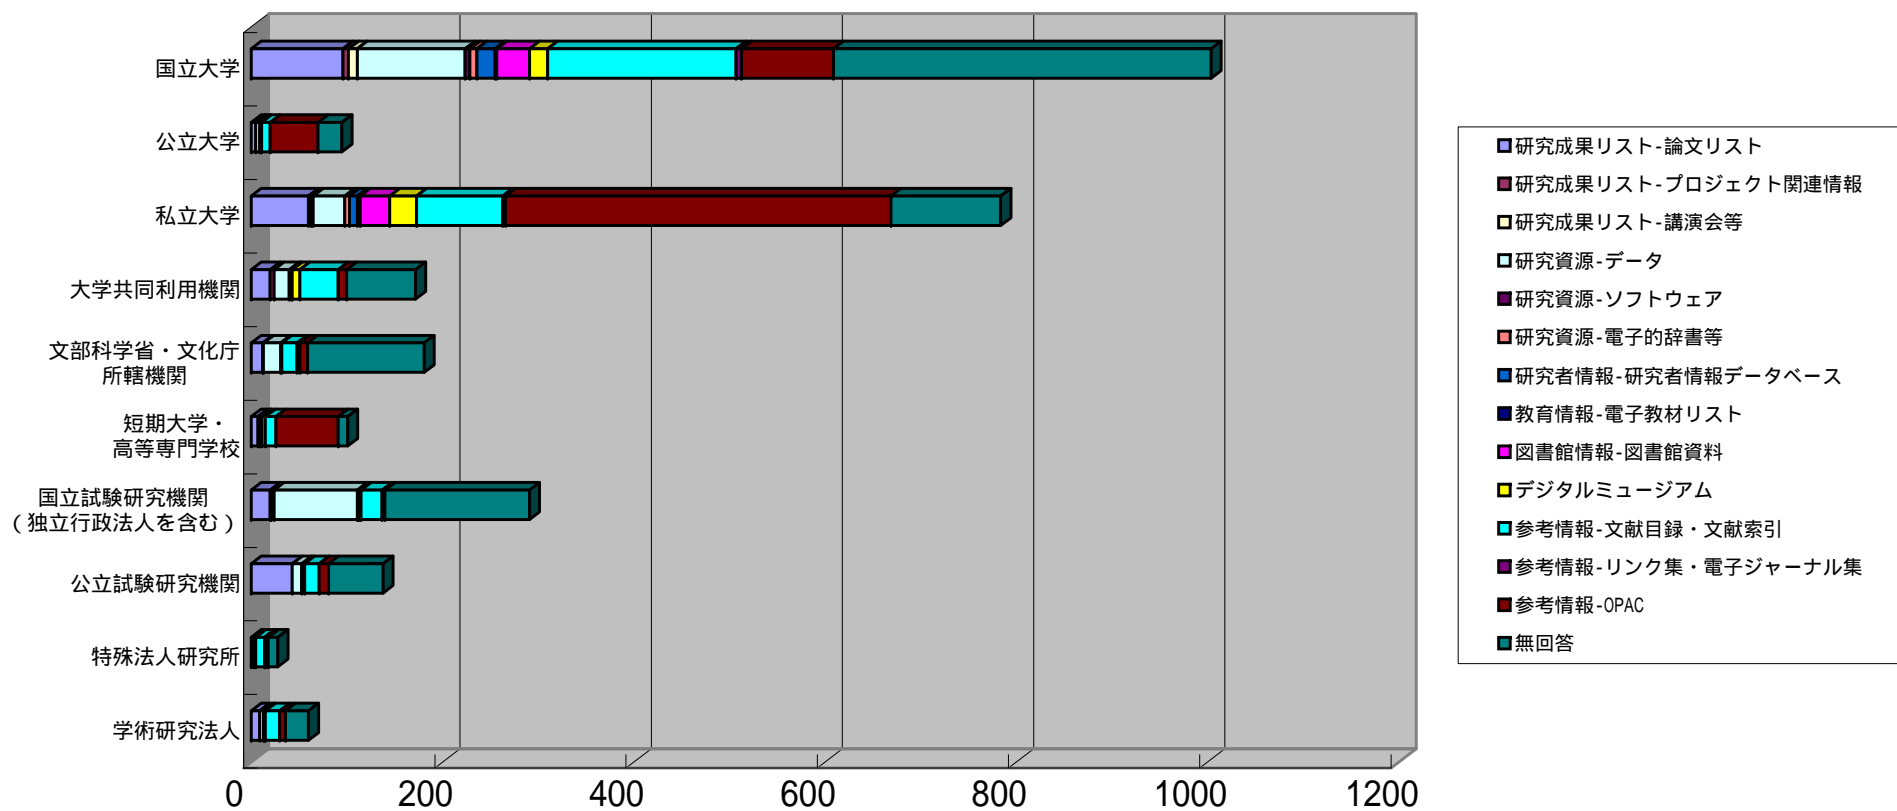

表3 - 1 - 2 - 4 機関種別・収録データの形態別データベース件数

図3 - 1 - 2 - 3 機関種別・収録データのジャンル別データベース件数
(この図は表3 - 1 - 2 - 3に基づく)

表3 - 1 - 2 - 4 機関種別・収録データの形態別データベース件数

機関種別	収録データの形態							無回答	延べ回答数 (横計)
	collection	dataset	image	interactive	software	sound	text		
国立大学	95	114	221	163	15	12	492	232	1,344
公立大学	11	4	21	16	1	0	56	14	123
私立大学	26	30	146	192	2	15	513	53	977
大利用共機関	12	31	78	44	0	0	116	4	285
文部科学省・文化庁 所轄機関	1	37	40	25	1	0	47	80	231
短期大学・ 高等専門学校	2	5	6	23	1	0	70	9	116
国立試験機関 (独立行政法人を含む)	7	80	90	90	4	0	97	46	414
公立試験機関	11	17	37	28	0	1	80	13	187
特殊法人研究所	2	1	2	10	0	0	10	10	35
学術研究法人	5	10	9	8	1	0	35	8	76
延べ回答数 (縦計)	172	329	650	599	25	28	1,516	469	3,788