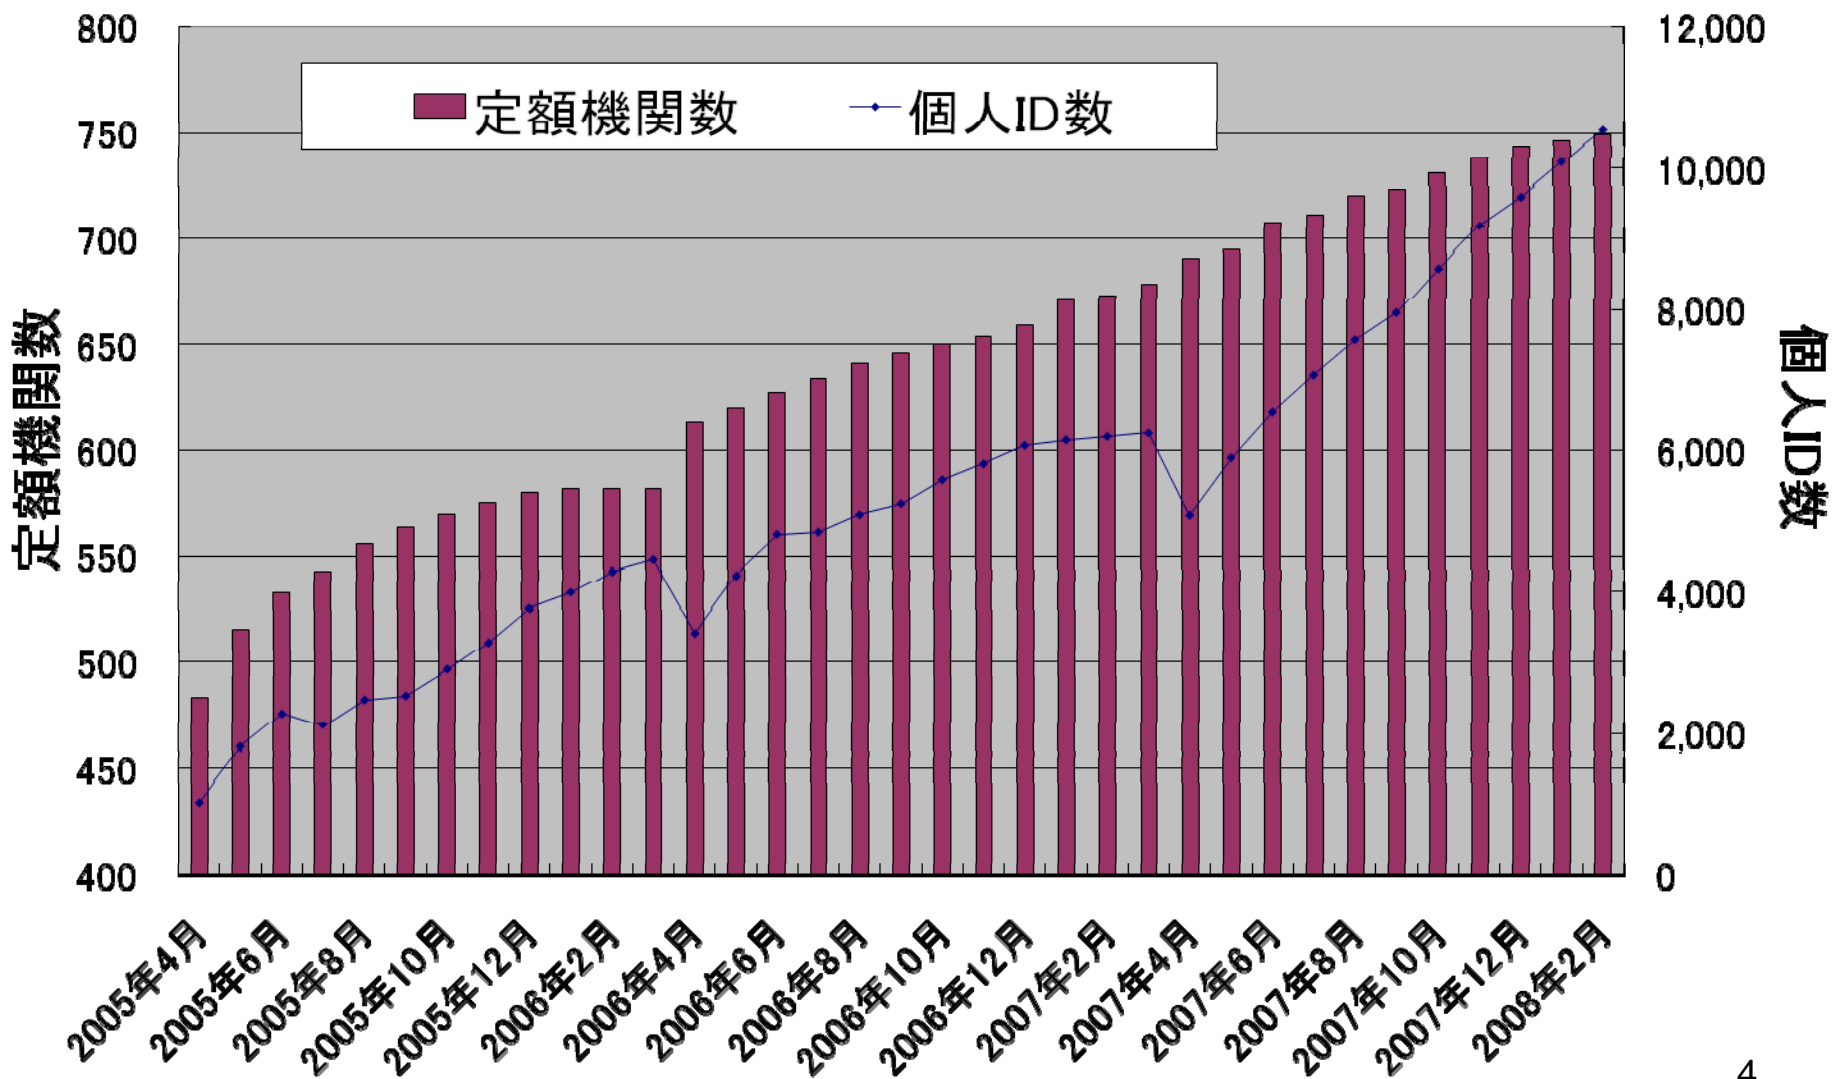

【3,300誌・300万論文】

収録雑誌の所蔵情報へも

引用リンク【1,700誌・120万論文】

引用文献、被引用文献の表示も

# CiNii/ELSの利用状況の経年変化

検索回数

本文ダウンロード回数

# 登録ユーザ数の推移