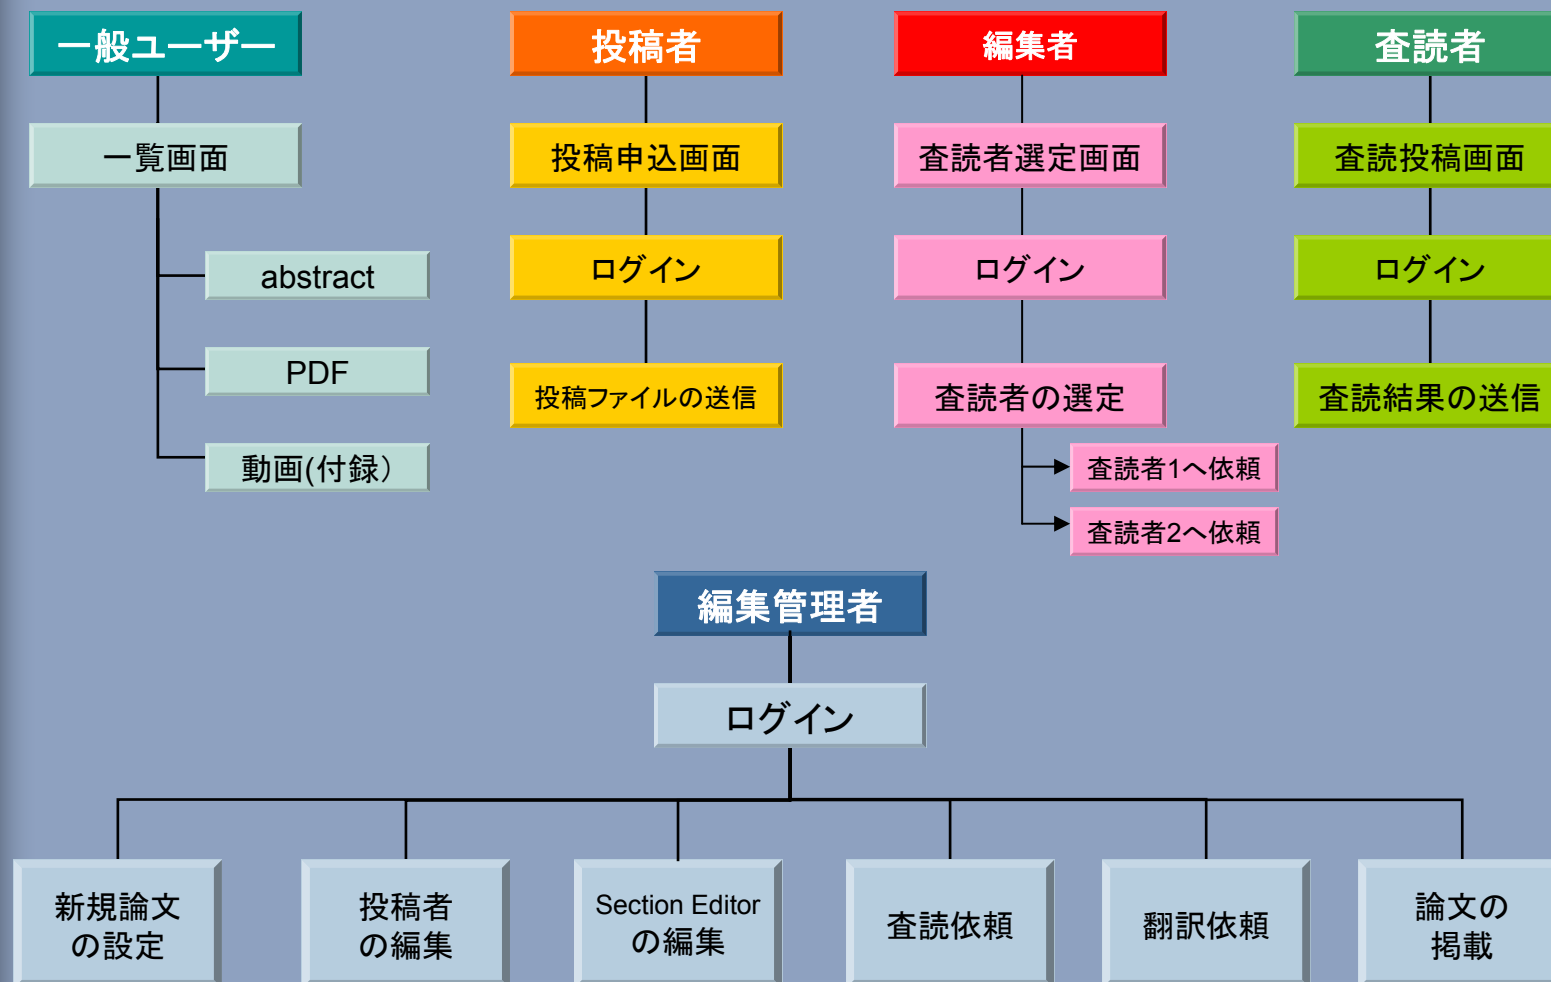

SPARC Japan連続セミナー2007

「Web投稿審査システムの検証パート3—より良いシステムを目指して—」

Exjournal

勝美印刷株式会社

Exjournalの特徴

- 自社開発のシステムで、2003年より投稿から査読、公開まで4年の運用実績（4学会4誌）
- 和文誌から英文誌まで専任の担当者が対応
- 編集委員の検討事項などオンラインで、提案、評価、議決が可能

サイトマップ

編集用管理画面

パスワードを入力し、
管理者画面へログイン

一覧よりメニューを選択

編集者が各工程を一元管理

- ・新規論文の設定
- ・投稿者の編集
- ・査読担当者の編集
- ・査読依頼
- ・翻訳依頼
- ・論文の掲載

各メニューでの編集作業
(画面は論文の新規登録画面)

進捗状況一覧画面

Contents - Microsoft Internet Explorer
アドレス http://dim/hoken/list.html