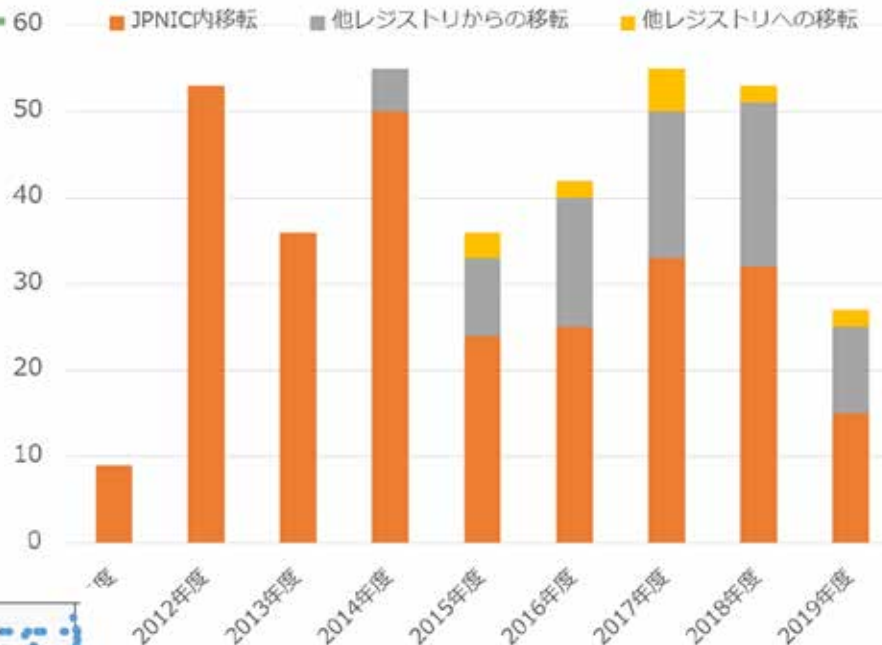

不正利用が増加する背景

- IPv4アドレス在庫枯渇

- 正規の未利用アドレスの分配は極めて限定的
 - /23を1回だけ分配可能
- 分配済みIPv4アドレスを譲渡してもらおう方法が残されたIPv4アドレス入手の手段

IPv4アドレス移転の状況

国内外で移転は活発に行なわれている

JPNICのIPv4アドレス移転件数の推移

IPv4アドレスオークション落札価格
現在1IPアドレスあたりUSD20～25程度

適切なアドレス管理をお願いします