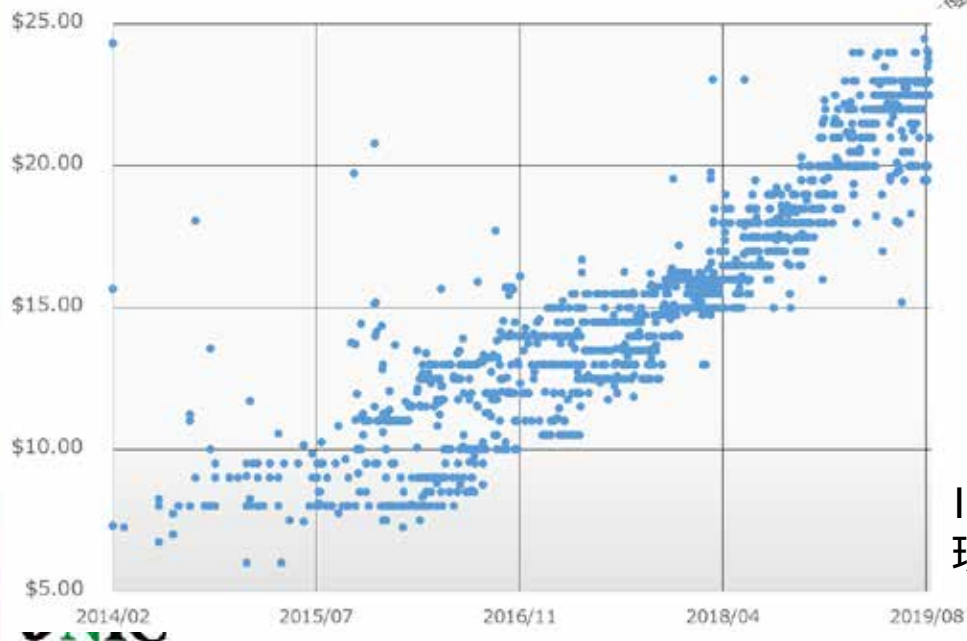

不正利用が増加する背景

- IPv4アドレス在庫枯渇

- 正規の未利用アドレスの分配は極めて限定的
 - /23を1回だけ分配可能
- 分配済みIPv4アドレスを譲渡してもらおう方法が残されたIPv4アドレス入手の手段

IPv4アドレス移転の状況

国内外で移転は活発に行なわれている

JPNICのIPv4アドレス移転件数の推移

IPv4アドレスオークション落札価格
現在1IPアドレスあたりUSD20～25程度

適切なアドレス管理をお願いします