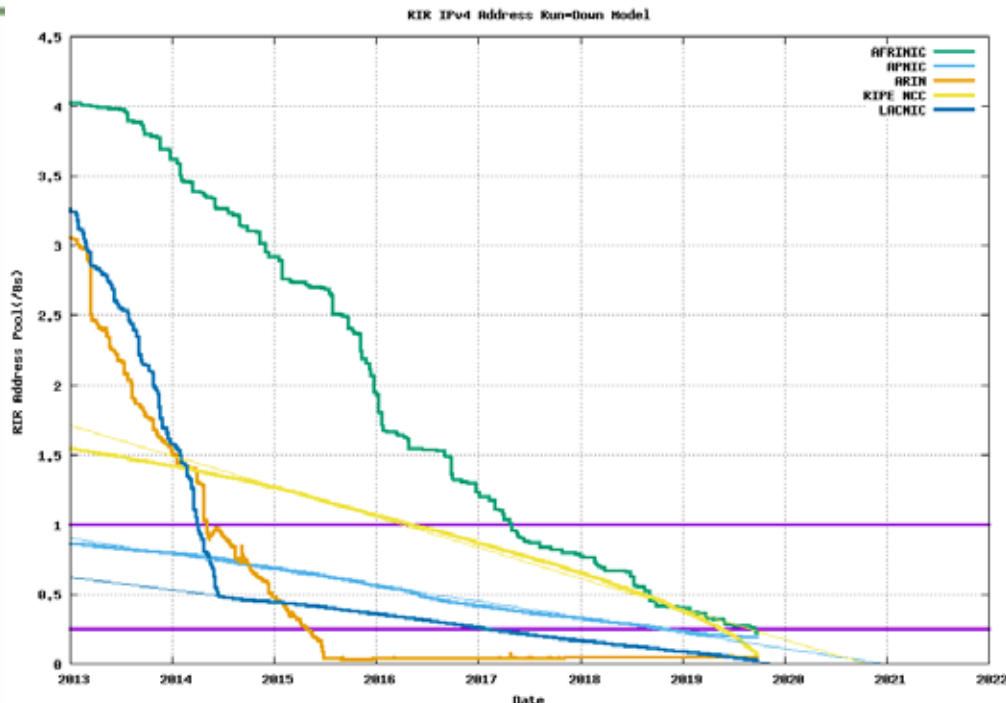

不正利用が増加する背景

- IPv4アドレス在庫枯渇

- 正規の未利用アドレスの分配は極めて限定的
  - /23を1回だけ分配可能
- 分配済みIPv4アドレスを譲渡してもらおう方法が残されたIPv4アドレス入手の手段