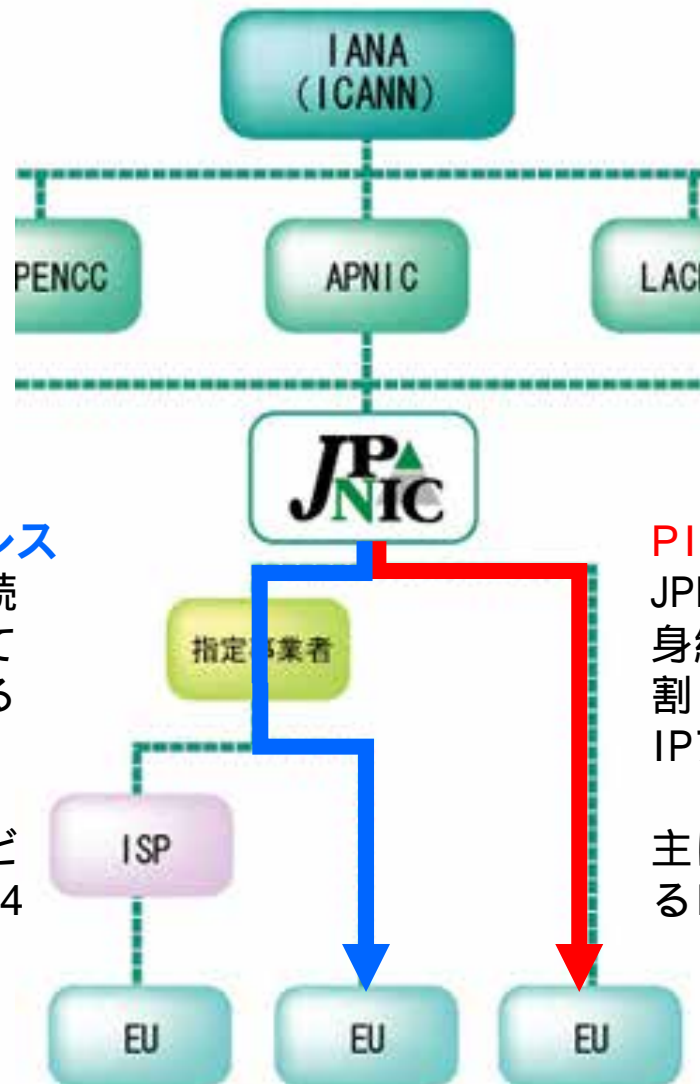

二種類のIPアドレス

PAアドレスの管理はSINETなどIPアドレス管理指定事業者にお任せできます。

PIアドレスは割り当て先組織が責任を持って管理していただきます。

RIR (地域インターネットレジストリ)
Regional Internet Registry

NIR (国別インターネットレジストリ)
National Internet Registry

LIR (ローカルインターネットレジストリ)
Local Internet Registry

ISP (インターネットサービスプロバイダ)
Internet Service Provider

EU エンドユーザー
End Users

PAアドレス

SINETなど接続事業者を介して割り当てられるIPアドレス

202や210などから始まるIPv4アドレス

PIアドレス

JPNIC (または前身組織) から直接割り当てを受けたIPアドレス

主に133から始まるIPv4アドレス

IPアドレスの不正利用

- 分配済みで経路広告がされていないアドレスがまったく関係ないASから経路広告されるケースがある
- mis-origination (オペミス)
 - 早期に回復する可能性が高く、影響は大きくない
- 経路ハイジャック (悪意)
 - 一時的、集中的な不正利用でも、悪質なアドレスとして認識される可能性が高い

IPアドレスのセキュリティ対策

- **JPIRR登録+経路奉行**
 - OriginASとPrefixのセットを登録することで、誤った経路広告を検知、通知可能
- **RPKI**
 - OriginASとPrefixの情報をPKIを用いて検証する
- **WHOIS登録情報の更新**
 - IPアドレス管理の基本
 - 連絡先が正しく登録されている = 管理されている
アドレス = 不正利用しにくい