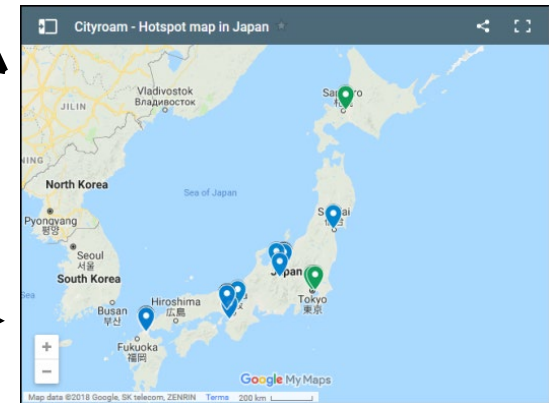

120,000

市街地 eduroam サービス

- 仮想的なキャンパスネットワークの拡大!!

国内279機関 (2020.4現在)

学術クラウド
図書館・学内LAN
Internet

電子ジャーナル等

市街地、各種施設における
セキュアな公衆無線LAN
Cityroam (2017年~)

キャンパス外でも自由に
学術NW・コンテンツへ
アクセス可能に!

認証連携

学校のアカウントによる
NWアクセスを実現

※ キャンパス無線LANの
アウトソーシングも可能

会議場における一時的な
サービス提供も可能
Internet Week 2018, 2019,
AXIES 2018,
コミックマーケット95, 96
他

世界の106か国が加盟

アクセスポイント展開事例

- 国内初!! 国際的学術無線 LAN 「eduroam」対応自動販売機を京都市の都市公園に設置
 - <https://www.ccbji.co.jp/news/detail.php?id=770>
 - コカ・コーラ ボトラーズジャパン株式会社さまにより、eduroam アクセスポイントとなる自動販売機が京都市建設局所管の円山公園など10公園に設置
 - 無制限タイプのWi-Fi付き自動販売機設置事業（京都市）
 - 技術協力：京都大学学術情報メディアセンター
- 学会や留学、旅行などで訪れる世界中の学生、研究者にとって、利便性が向上
- コロナ禍においても大学と同じネットワーク接続環境として活用でき選択肢が広がる