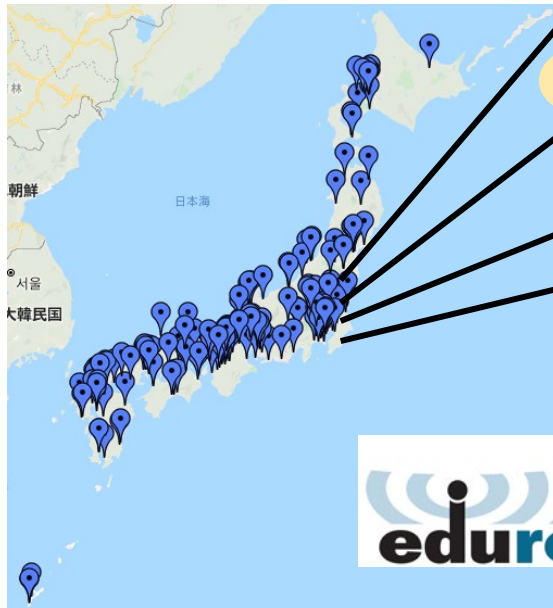

120,000

市街地 eduroam サービス

- 仮想的なキャンパスネットワークの拡大!!

国内279機関 (2020.4現在)

学術クラウド
図書館・学内LAN
Internet

電子ジャーナル等

市街地、各種施設における
セキュアな公衆無線LAN
Cityroam (2017年~)

キャンパス外でも自由に
学術NW・コンテンツへ
アクセス可能に!

認証連携

学校のアカウントによる
NWアクセスを実現

※ キャンパス無線LANの
アウトソーシングも可能

会議場における一時的な
サービス提供も可能
Internet Week 2018, 2019,
AXIES 2018,
コミックマーケット95, 96
他

世界の106か国が加盟

アクセスポイント展開事例

- 国内初!! 国際的学術無線 LAN 「eduroam」対応自動販売機を京都市の都市公園に設置
 - <https://www.ccbji.co.jp/news/detail.php?id=770>
 - コカ・コーラ ボトラーズジャパン株式会社さまにより、eduroam アクセスポイントとなる自動販売機が京都市建設局所管の円山公園など10公園に設置
 - 無制限タイプのWi-Fi付き自動販売機設置事業（京都市）
 - 技術協力：京都大学学術情報メディアセンター
- 学会や留学、旅行などで訪れる世界中の学生、研究者にとって、利便性が向上
- コロナ禍においても大学と同じネットワーク接続環境として活用でき選択肢が広がる