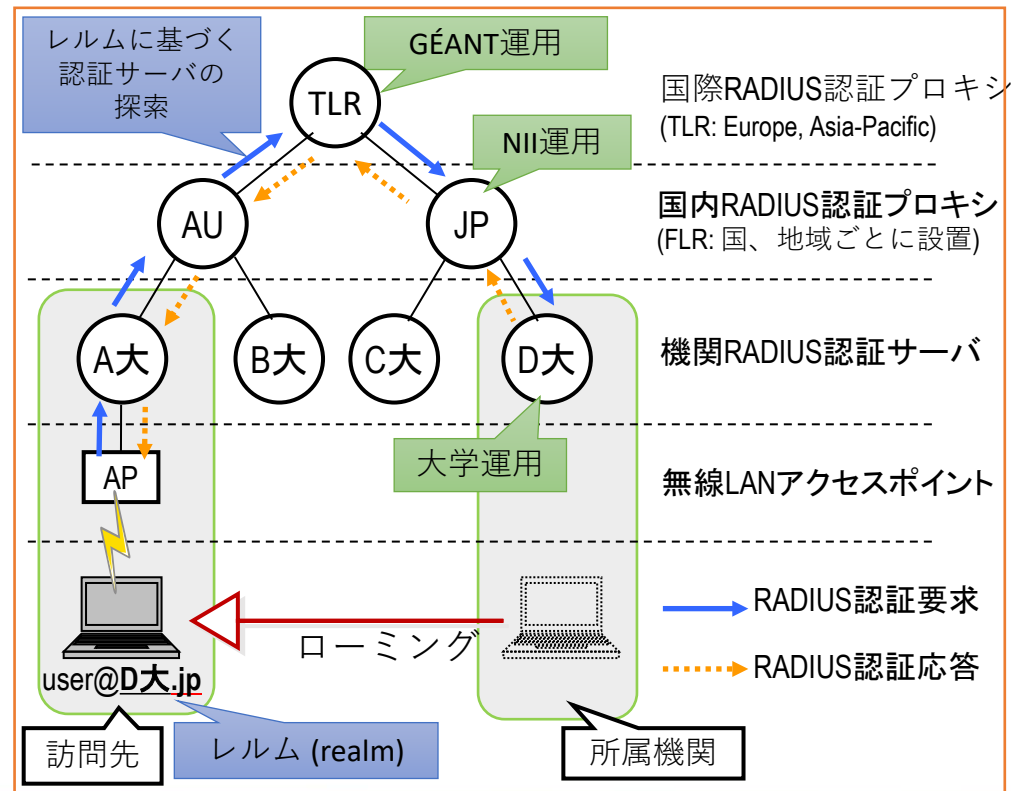

eduroam JP

eduroam JP 担当

eduroam-office@nii.ac.jp

国際学術無線LANローミング基盤 「eduroam」

- **欧州TERENA (現GÉANT)で開発された教育・研究用の学術無線LAN (wifi)ローミング基盤**
 - 国際的デファクト・スタンダード
 - 世界の106ヶ国・地域に展開 (2020/5現在)
- **互恵の精神に基づくサービス**
 - 他機関への訪問時に利用したい機関は自機関において基地局を提供する
- **日本から「eduroam JP」の名称で参加 (2006～)**
 - 原則として学術研究機関が対象 (**参加費不要**)
 - 訪問先の無線LANが無料で利用可能
 - ESSIDは“**eduroam**”で統一
 - IDは“**user@大学名.jp**”等 (どこでも共通)
 - 関東の貸会議室やカフェ等の一部で利用可能
 - 海外では、駅や空港でつかえる国も
 - 詳細 : <https://www.eduroam.jp/>

<https://www.eduroam.org/where/>

eduroamの仕組みとメリット

• 訪問先の無線LANが無料で利用可能

- **互恵の精神**に基づくサービス（訪問先での利用＋ゲストへの提供）
- 来訪者向けネットワークを毎回構築する必要なし
 - 会議用一時アカウント発行も提供中（試行サービス）

• 所属する大学のアカウントがそのまま利用できる

- "user@大学名.jp"など
- 「学認」とも連携可能

• 国際標準IEEE 802.1x方式による安全なユーザ認証

- Windows/Mac/スマホ等に対応
- Web認証より安全
 - なりすまし基地局によるパスワード漏洩対策
- クライアント証明書による認証も利用可能

eduroam JP提供サービス

- 申請
 - eduroam JP 申請システム（機関の管理者向け）
- 認証(IdP)
 - eduroam JP 認証連携 ID サービス（学認連携）
 - 代理認証システム（アカウントホスティング）
 - eduroam CATのIdP管理者アカウント発行
- アクセスネットワーク(SP)
 - SINETにおけるeduroamアクセスネットワークの収容
 - サービス提供企業との連携
- 情報提供・コミュニティ
 - 基地局マップ
 - eduroam JP運用連絡会 (Slack)