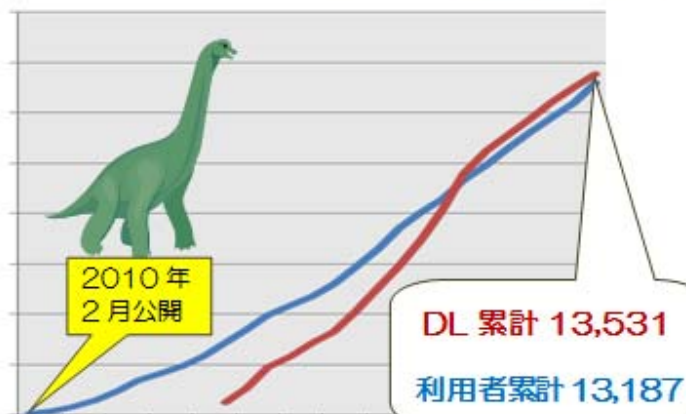

JURA

登録数 3,825 (前年 12%増)

紀要論文 2,033 (全体の 53%)

特徴

- ◆ 学内連携によるコンテンツ収集。
(各学部代表委員と事務局代表が JURA 運営委員会メンバーとなり、学内他部署との事務協力体制を確立)
- ◆ 大学業績データベースと連携。(2012年2月)

広報活動

- ◆ 版元ポリシーを確認のうえ、著者へ登録を依頼。
- ◆ 学内研究会、シンポジウムの講師に登録を依頼。
- ◆ 図書館報(月刊)での紹介。
- ◆ HARP(広島県大学共同リポジトリ)勉強会での取組発表。
- ◆ ほか登録促進資料配布。