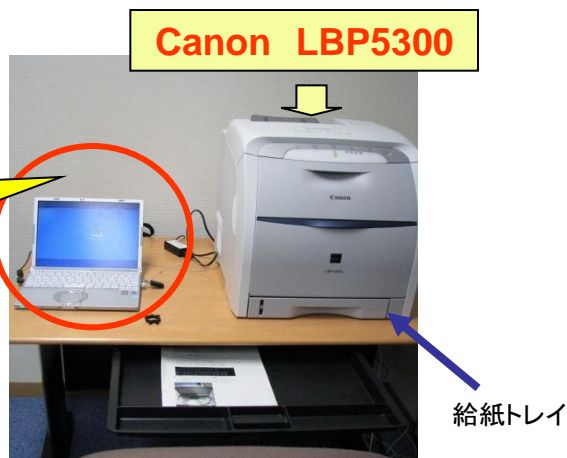

持ち出し禁止!

(2009.6.25 情報基盤センター)

軽井沢国際高等セミナーハウス NWプリンターの利用

軽井沢国際高等セミナーハウスの研究室にCANON LBP5300(カラーレーザープリンター)の利用が可能です。なお、研究室は24時間部屋を開放(開錠)します。

1 軽井沢備え付けPCからの利用

研究室のPC(LET'S NOTE)から利用できます。

研究室のPC(LET'S NOTE)は、SDカード、USBメモリーなどからも出力が可能です。

PC(LET'S NOTE)は持ち出し禁止(チェーンロックつき)です。

LET'S NOTE(研究室PC)
☆USBメモリー(右側)
☆SDカード(左側)

注)ただし、USBメモリー、SDカードの貸し出しはしていません。

2 プリンタードライバーの設定(持込PC)

持込PCからプリンターを利用する場合は、備え付け(机の引き出し)のCDと説明書を参照にして、プリンタードライバーの設定をしてください。