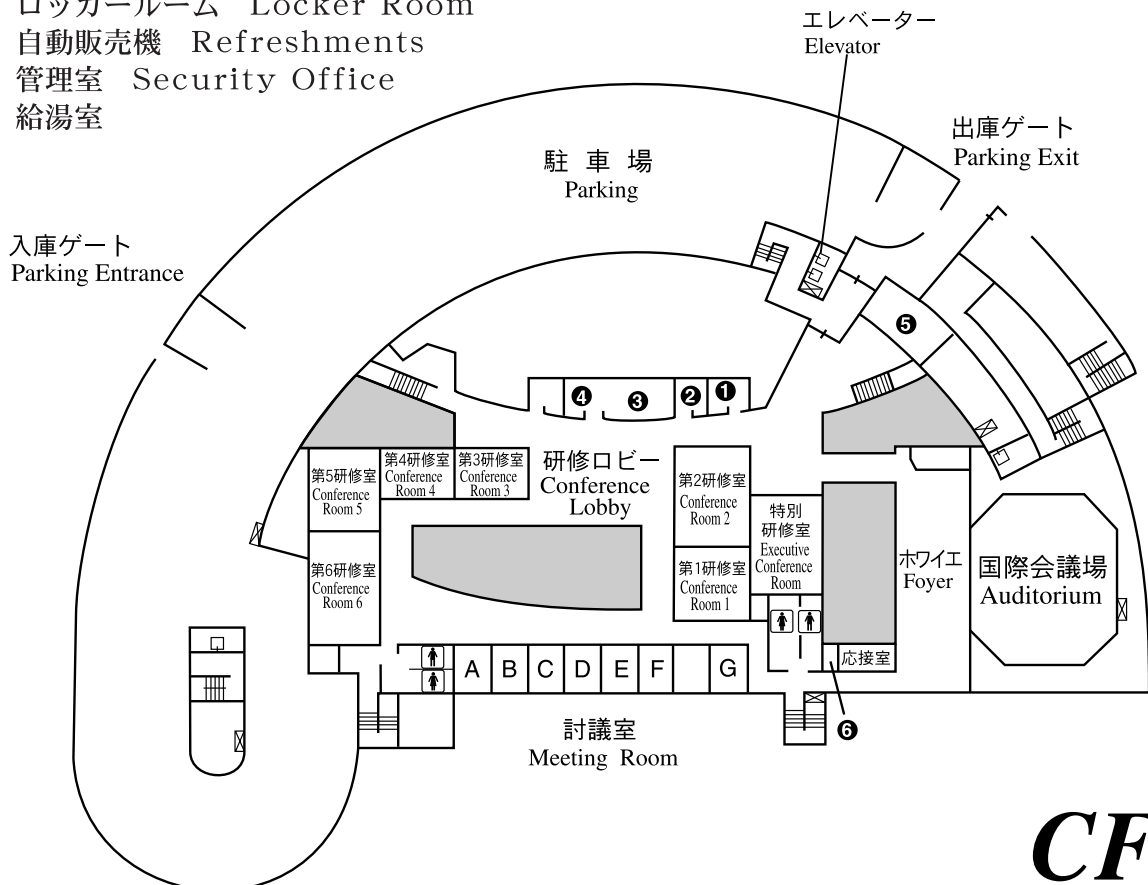

# 館内マップ

- ① キャッシュコーナー (ATM)
- ② タバコ販売機 Cigarettes
- ③ 売店 Shop
- ④ ラウンジ Lounge
- ⑤ 自動販売機 Refreshments
- ⑥ ランドリー室 Laundry

**1F**

- ① コピー室 Copy Room
- ② コンピュートルーム Computer Room
- ③ ロッカーーム Locker Room
- ④ 自動販売機 Refreshments
- ⑤ 管理室 Security Office
- ⑥ 給湯室

**CF**

- ① ポケットラウンジ Pocket Lounge
- ② 自動販売機 Refreshments

- ① ポケットラウンジ Pocket Lounge
- ② 自動販売機 Refreshments
- ③ ランドリー室 Laundry