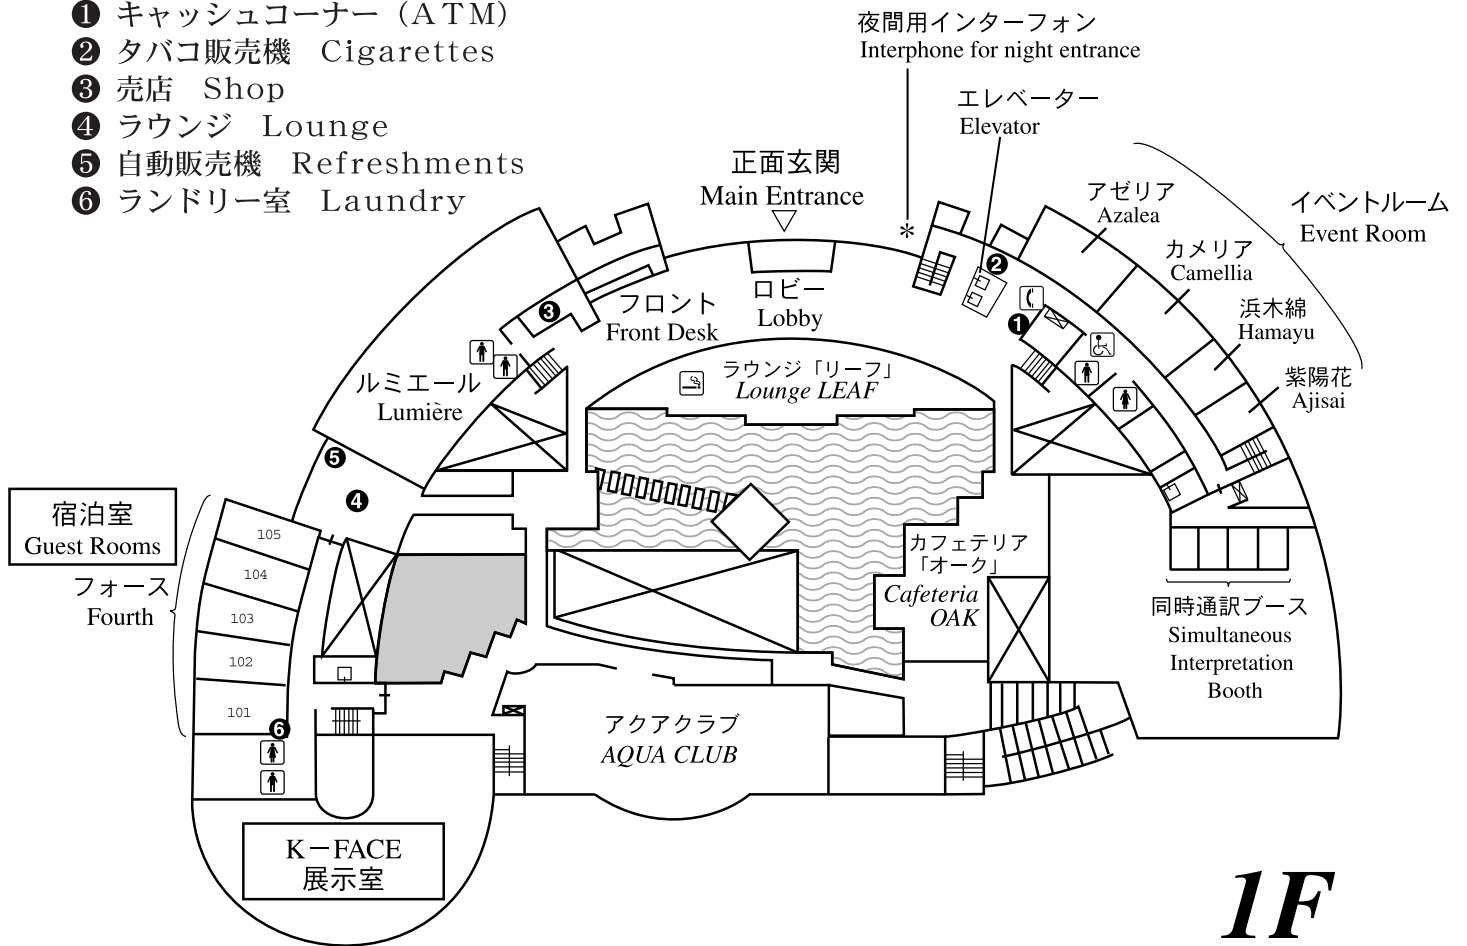

# 館内マップ

- ① キャッシュコーナー (ATM)
- ② タバコ販売機 Cigarettes
- ③ 売店 Shop
- ④ ラウンジ Lounge
- ⑤ 自動販売機 Refreshments
- ⑥ ランドリー室 Laundry

**1F**

- ① コピー室 Copy Room
- ② コンピュートルーム Computer Room
- ③ ロッカーーム Locker Room
- ④ 自動販売機 Refreshments
- ⑤ 管理室 Security Office
- ⑥ 給湯室

**CF**

- ① ポケットラウンジ Pocket Lounge
- ② 自動販売機 Refreshments

- ① ポケットラウンジ Pocket Lounge
- ② 自動販売機 Refreshments
- ③ ランドリー室 Laundry