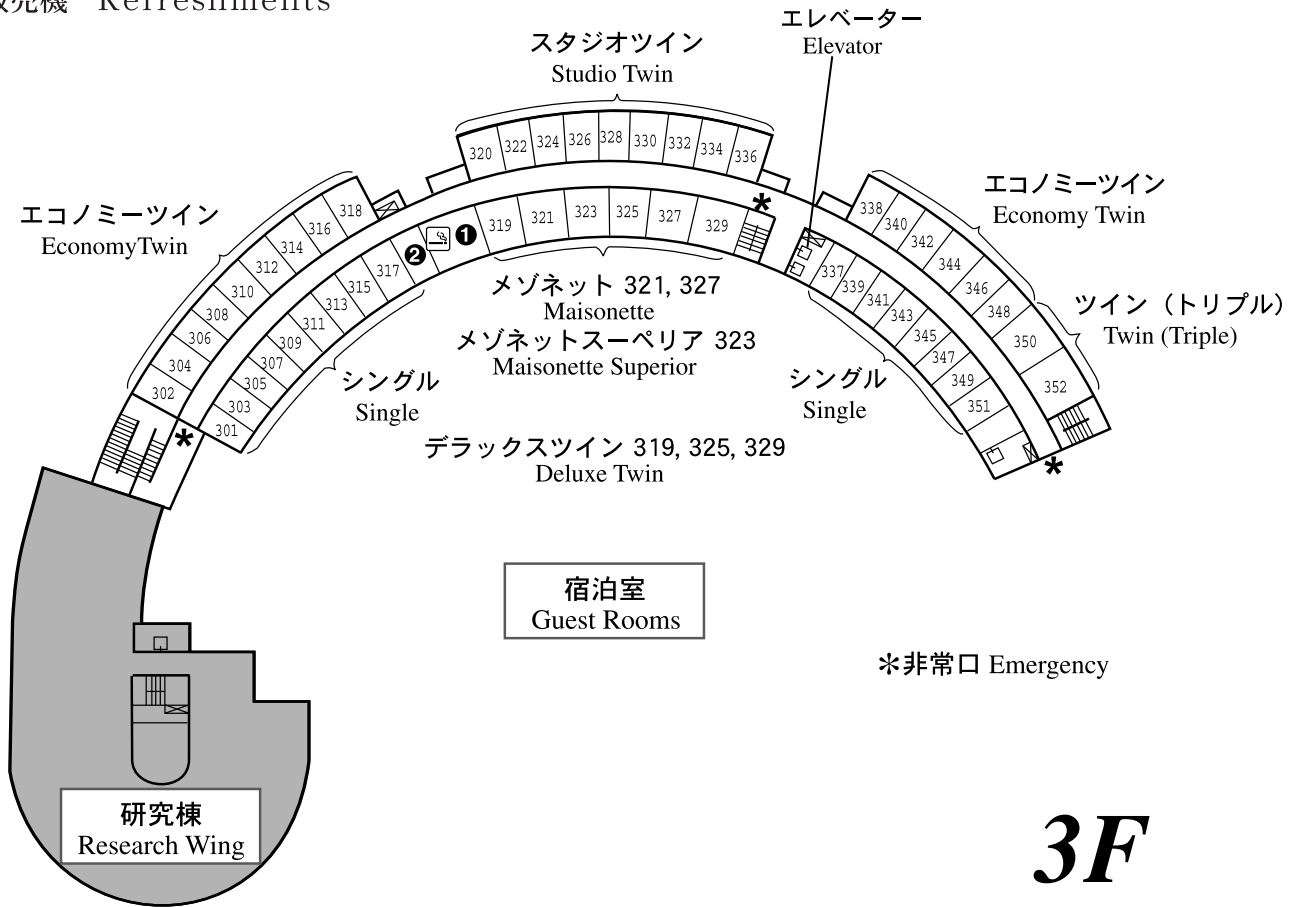

# 館内マップ

- ① キャッシュコーナー (ATM)
- ② タバコ販売機 Cigarettes
- ③ 売店 Shop
- ④ ラウンジ Lounge
- ⑤ 自動販売機 Refreshments
- ⑥ ランドリー室 Laundry

**1F**

- ① コピー室 Copy Room
- ② コンピュートルーム Computer Room
- ③ ロッカーーム Locker Room
- ④ 自動販売機 Refreshments
- ⑤ 管理室 Security Office
- ⑥ 給湯室

**CF**

- ① ポケットラウンジ Pocket Lounge
- ② 自動販売機 Refreshments

- ① ポケットラウンジ Pocket Lounge
- ② 自動販売機 Refreshments
- ③ ランドリー室 Laundry