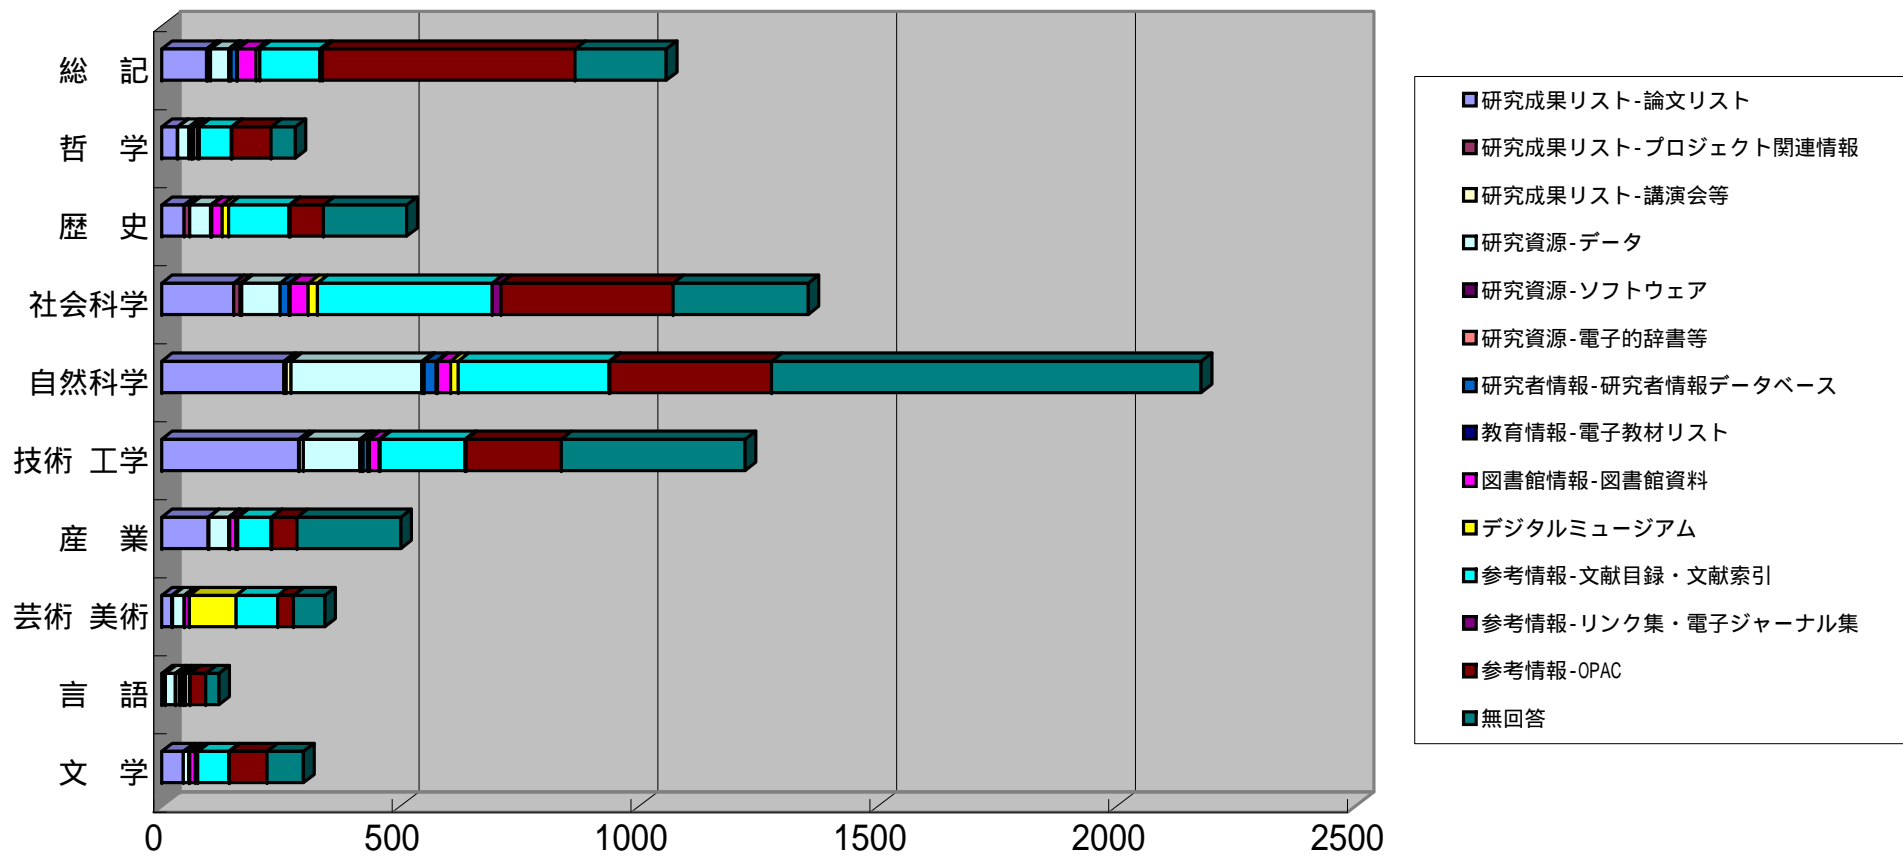

表 3 - 1 - 2 - 2 分類別・収録データの形態別データベース件数

図3 - 1 - 2 - 1 分類別・収録データのジャンル別データベース件数
(この図は表3 - 1 - 2 - 1に基づく)