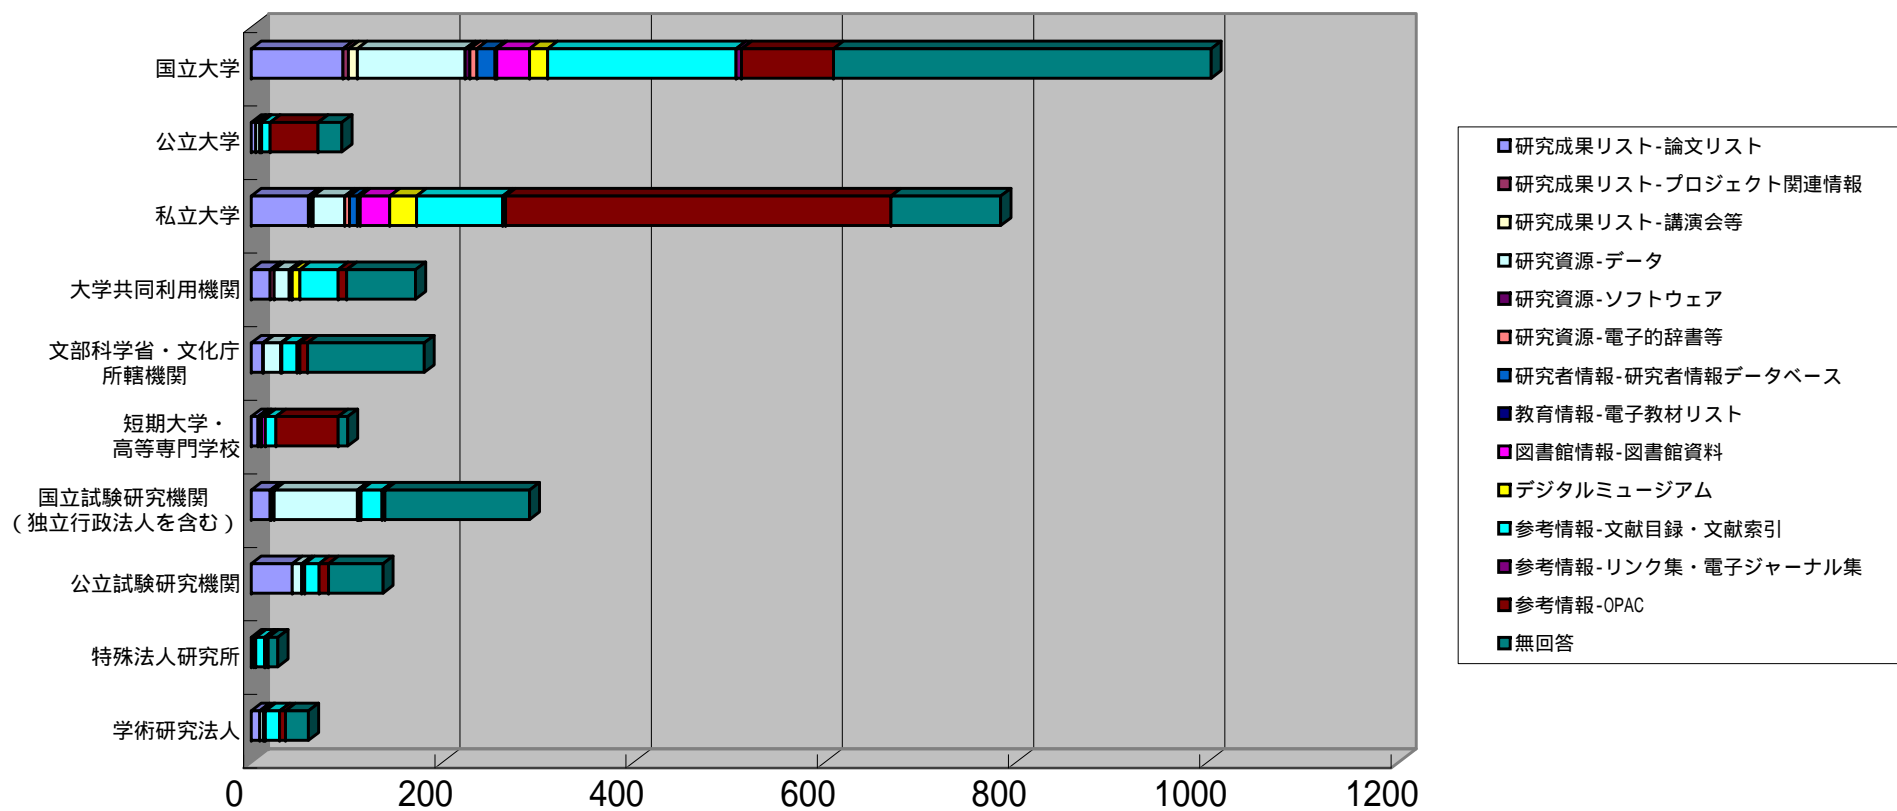

表3 - 1 - 2 - 4 機関種別・収録データの形態別データベース件数

図3 - 1 - 2 - 3 機関種別・収録データのジャンル別データベース件数
(この図は表3 - 1 - 2 - 3に基づく)

表3 - 1 - 2 - 4 機関種別・収録データの形態別データベース件数

機関種別	収録データの形態							無回答	延べ回答数 (横計)
	collection	dataset	image	interactive	software	sound	text		
国立大学	95	114	221	163	15	12	492	232	1,344
公立大学	11	4	21	16	1	0	56	14	123
私立大学	26	30	146	192	2	15	513	53	977
大 利 学 用 共 機 同 関	12	31	78	44	0	0	116	4	285
文 部 科 学 省 ・ 文 化 庁 所 轄 機 関	1	37	40	25	1	0	47	80	231
短 期 大 学 ・ 高 等 専 門 学 校	2	5	6	23	1	0	70	9	116
国 立 試 験 機 関 (独 立 行 政 法 人 を 含 む)	7	80	90	90	4	0	97	46	414
公 立 試 験 機 関	11	17	37	28	0	1	80	13	187
特 殊 法 人 研 究 所	2	1	2	10	0	0	10	10	35
学 術 研 究 法 人	5	10	9	8	1	0	35	8	76
延べ回答数 (縦計)	172	329	650	599	25	28	1,516	469	3,788