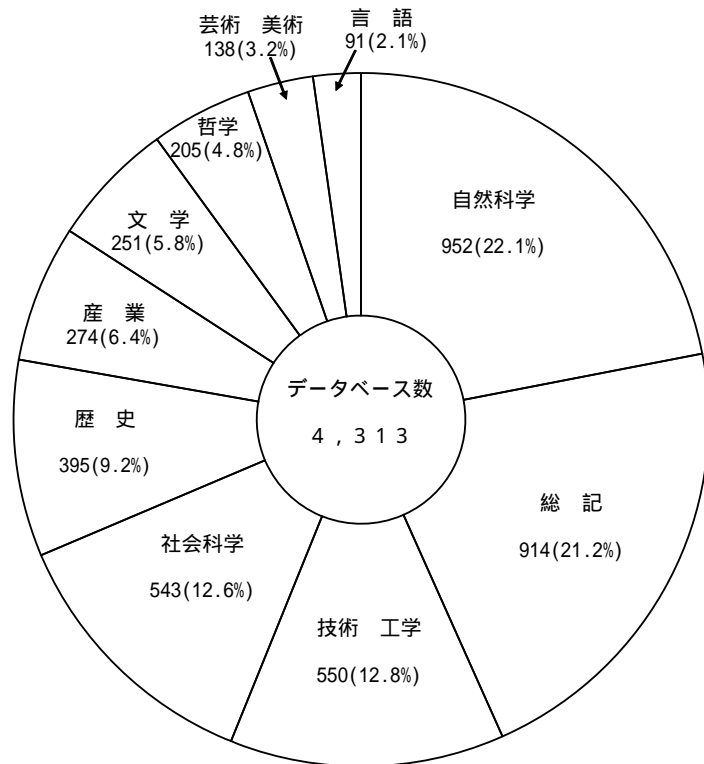

作成データベース数は国立大学・私立大学に多く、公開データベースも作成データベース数に比例し、ほぼ同様の順となっている。(表1-1)

2.2 データベース作成状況

データベースの作成状況を示す主な指標についての統計をまとめた。

なお、より詳細な統計が、「3. 今回の調査結果に基づく統計」の章にまとめてある。

2.2.1 収録データの分類別データベース作成件数

収録データの分類別データベース作成件数(多重回答を各1件として集計)は、全体で4,313件である。これを分類別にみると、自然科学が952件(22.1%)でもっとも多く、次いで総記が914件(21.2%)、技術工学が550件(12.8%)、社会科学が543件(12.6%)と続いている。

構成比の数値については、四捨五入して小数第一位まで求めているので合計が一致しない場合がある。以降の表、グラフの数値についても全て同様である。

(注) 「収録データの分野」欄に基づいて集計した。

表2-2-1の割合(%)は実データベース数(2,624件)に対する割合である。

(参考)表2-2-1-1 実データベース数に対する割合

类目	件数	割合
自然科学	483	18.4%
総記	633	24.1%
技術工学	135	5.1%
社会科学	173	6.6%
歴史	110	4.2%
産業	79	3.0%
文学	52	2.0%
哲学	31	1.2%
芸術美術	35	1.3%
言語	39	1.5%
無回答	0	0.0%
複数類目にわたるもの	854	32.5%
合計	2,624	100.0%