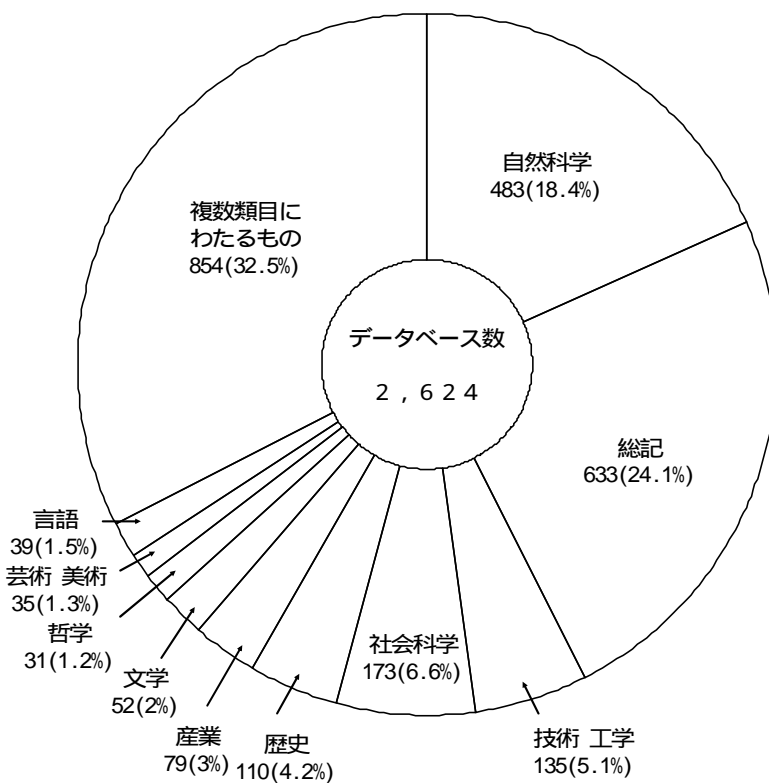

(参考) 図 2 - 2 - 1 - 1 実データベース数に対する割合

(この図は実データベース数に対する割合 2 - 2 - 1 - 1 に基づく)