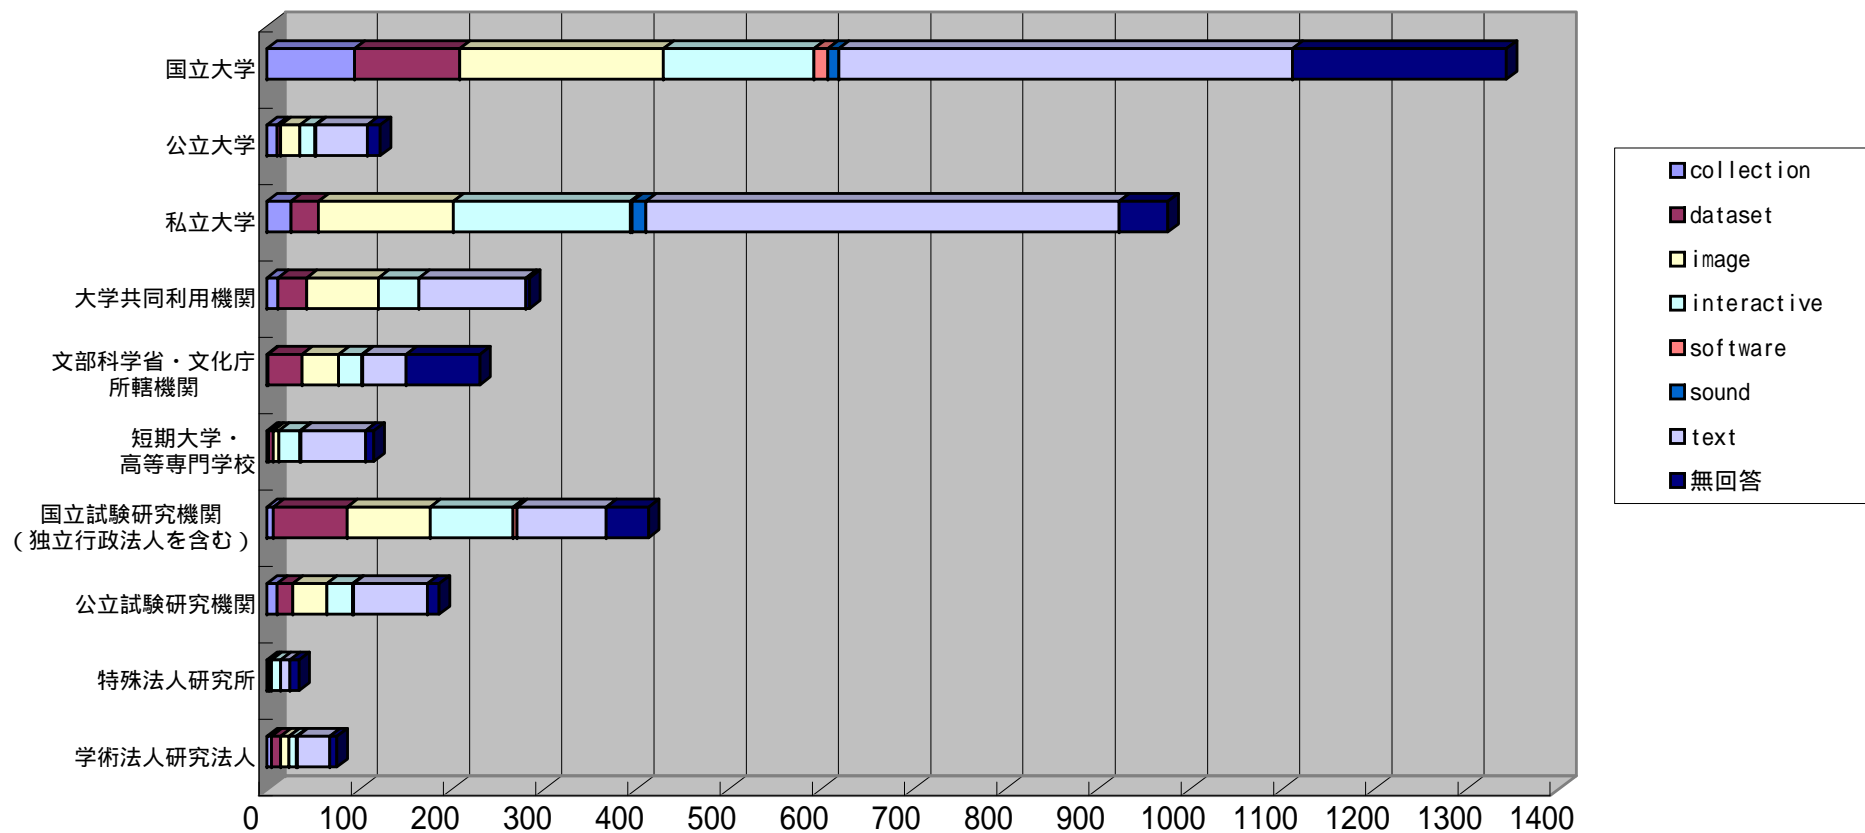

図3 - 1 - 2 - 3 機関種別・収録データのジャンル別データベース件数
(この図は表3 - 1 - 2 - 3に基づく)

表3 - 1 - 2 - 4 機関種別・収録データの形態別データベース件数

機関種別	収録データの形態							無回答	延べ回答数 (横計)
	collection	dataset	image	interactive	software	sound	text		
国立大学	95	114	221	163	15	12	492	232	1,344
公立大学	11	4	21	16	1	0	56	14	123
私立大学	26	30	146	192	2	15	513	53	977
大 利 学 用 共 機 同 関	12	31	78	44	0	0	116	4	285
文 部 科 学 省 ・ 文 化 庁 所 轄 機 関	1	37	40	25	1	0	47	80	231
短 期 大 学 ・ 高 等 専 門 学 校	2	5	6	23	1	0	70	9	116
国 立 試 験 機 関 (独 立 行 政 法 人 を 含 む)	7	80	90	90	4	0	97	46	414
公 立 試 験 機 関	11	17	37	28	0	1	80	13	187
特 殊 法 人 研 究 所	2	1	2	10	0	0	10	10	35
学 術 研 究 法 人	5	10	9	8	1	0	35	8	76
延べ回答数 (縦計)	172	329	650	599	25	28	1,516	469	3,788