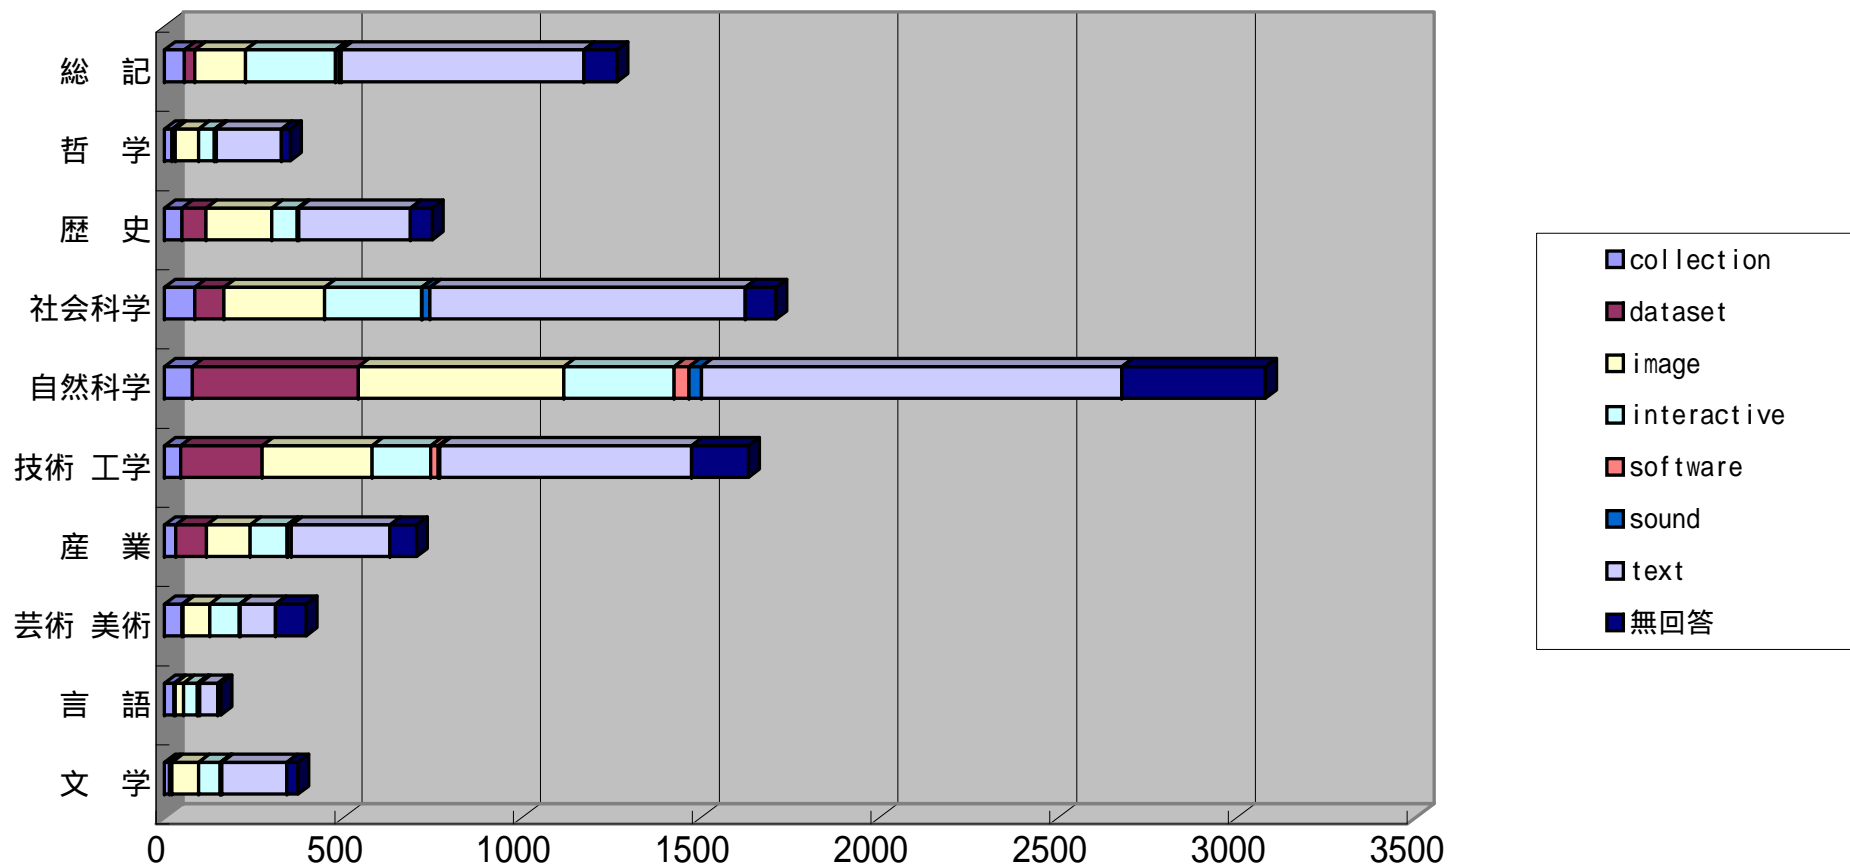

図3 - 1 - 2 - 1 分類別・収録データのジャンル別データベース件数
 (この図は表3 - 1 - 2 - 1に基づく)

表 3 - 1 - 2 - 2 分類別・収録データの形態別データベース件数

分 類		収 録 デ ー タ の 形 態							無回答	延べ回答数 (横計)
類 目	細 目 コード	collection	dataset	image	interactive	software	sound	text		
総 記	000～090	56	29	142	252	10	6	679	93	1,267
哲 学	100～199	22	9	65	44	1	5	182	25	353
歴 史	200～299	49	68	184	71	0	5	312	61	750
社会科学	300～399	85	82	282	271	1	22	883	86	1,712
自然科学	400～499	78	465	575	308	42	35	1,176	402	3,081
技術工学	500～599	46	228	307	164	21	5	704	160	1,635
産 業	600～699	32	86	122	104	1	10	276	75	706
芸術美術	700～799	49	4	75	82	0	2	99	87	398
言 語	800～899	27	4	23	38	2	5	51	9	159
文 学	900～999	15	7	74	60	2	3	182	31	374
延べ回答数 (縦計)		459	982	1,849	1,394	80	98	4,544	1,029	10,435