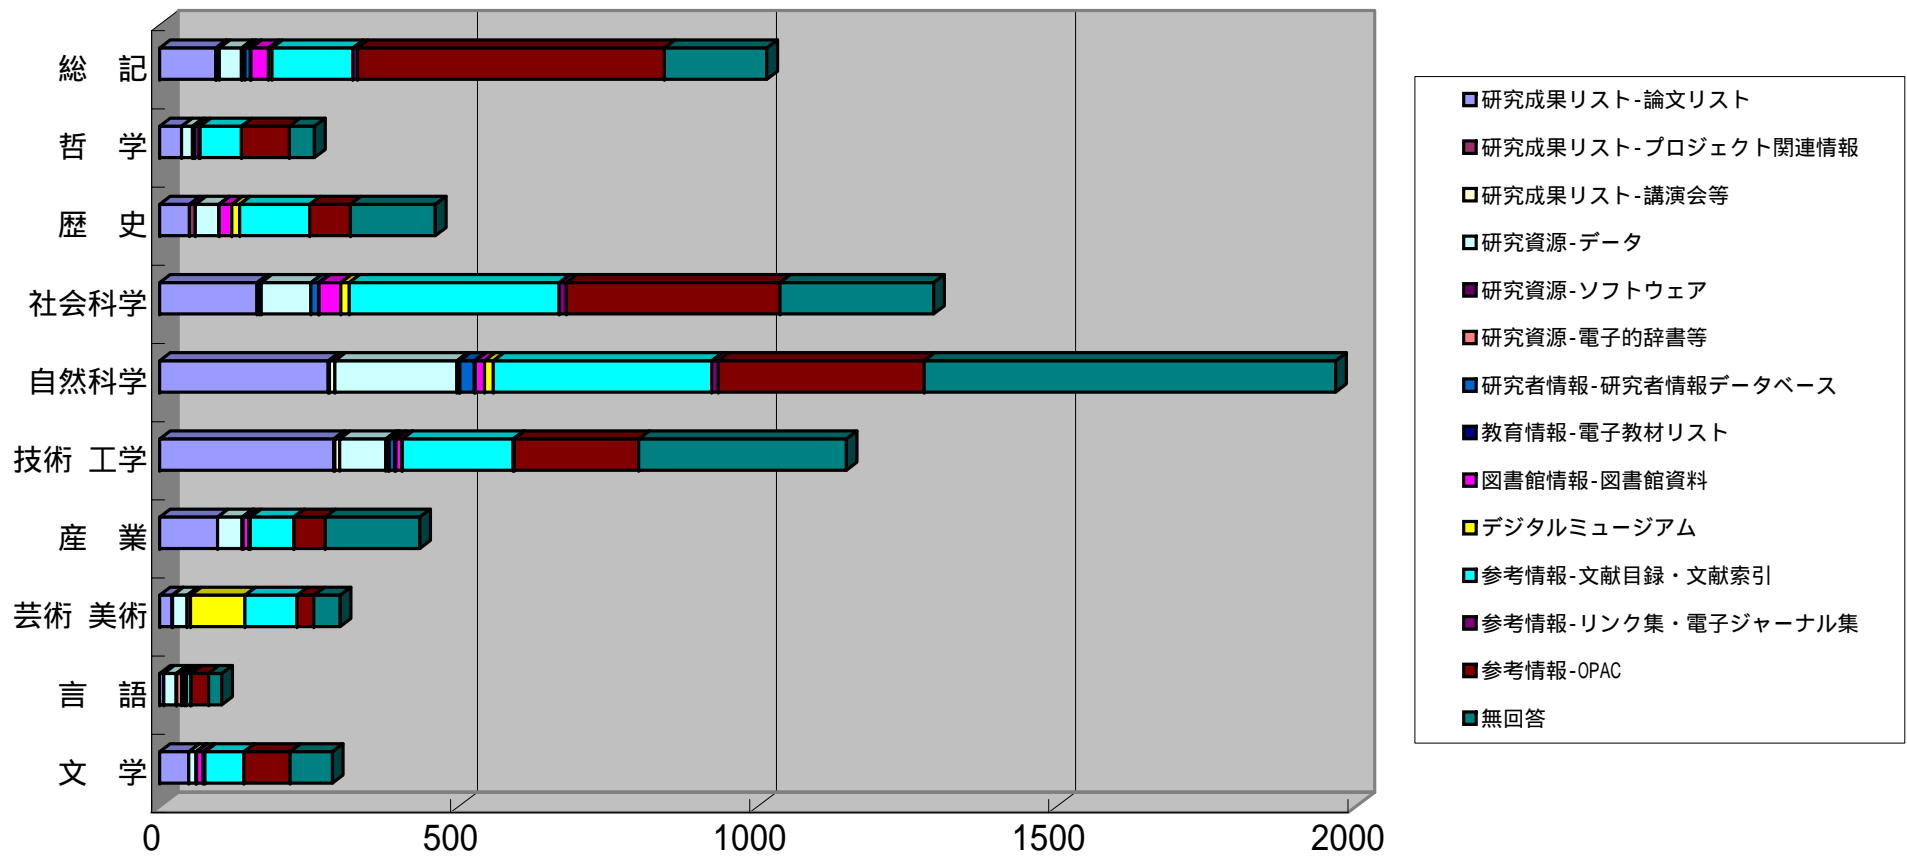

表3 - 1 - 2 - 2 分類別・収録データの形態別データベース件数

図3 - 1 - 2 - 1 分類別・収録データのジャンル別データベース件数
(この図は表3 - 1 - 2 - 1に基づく)