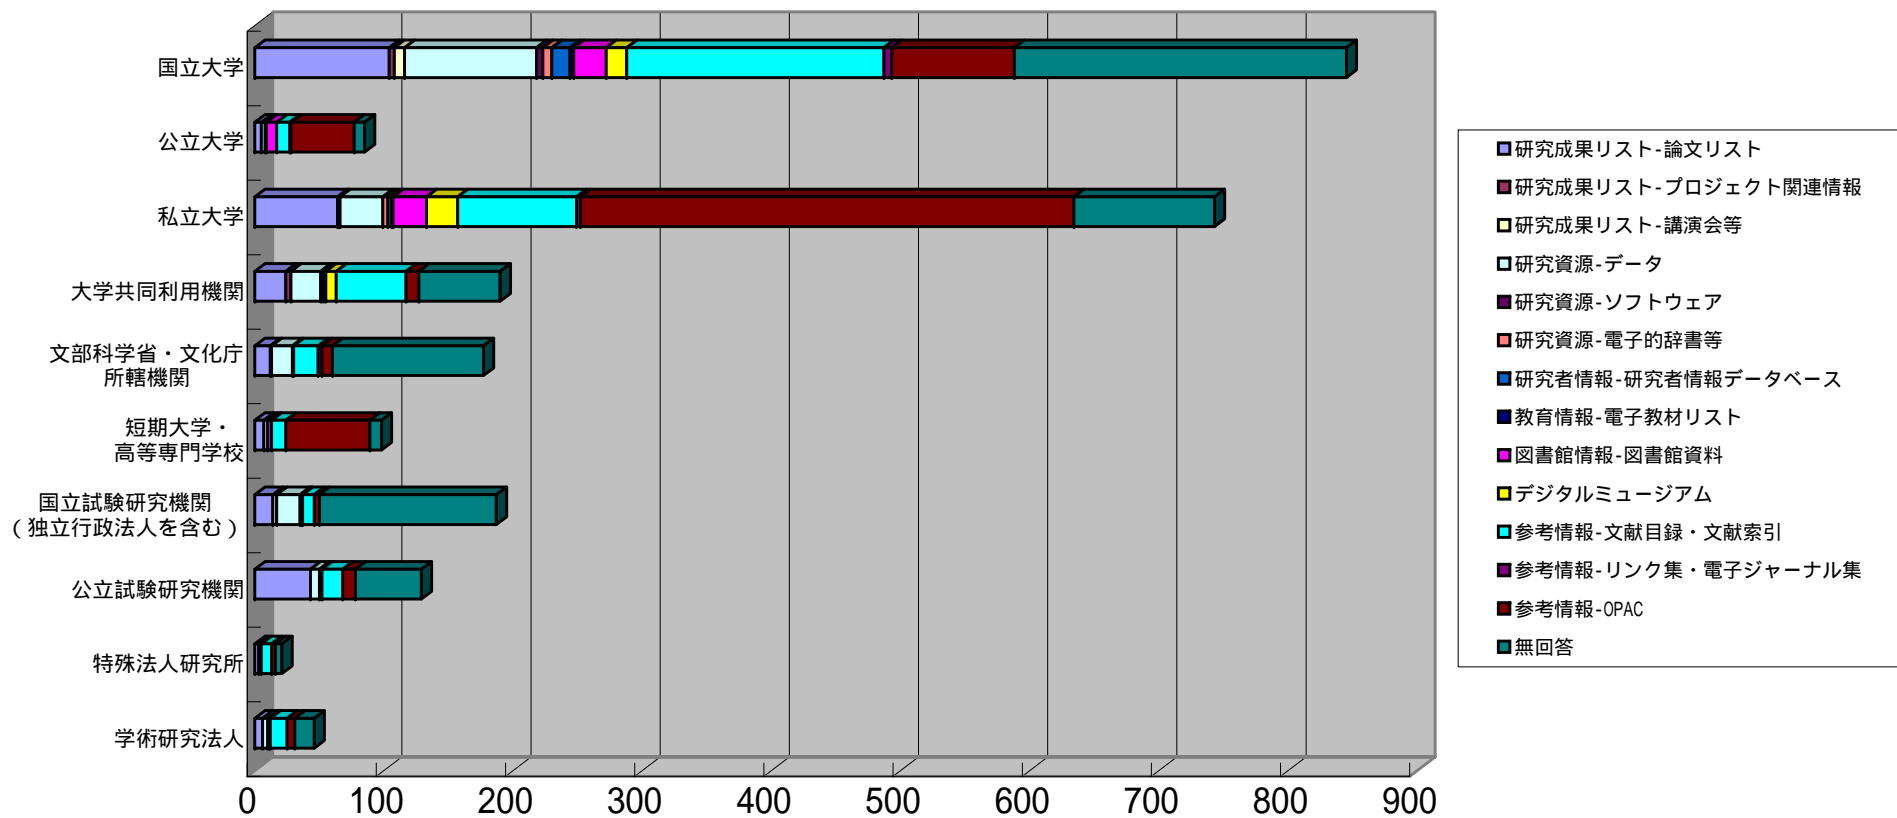

図3 - 1 - 2 - 2 分類別・収録データの形態別データベース件数
 (この図は表3 - 1 - 2 - 2に基づく)

表3-1-2-3 機関種別・収録データのジャンル別データベース件数

機関種別	収録データのジャンル														無回答	延べ回答数(横計)
	研究成果リスト―論文リスト	研究成果リスト―プロジェクト関連情報	研究成果リスト―講演会等	研究資源―データ	研究資源―ソフトウェア	研究資源―電子的辞書等	研究者情報―研究者情報データベース	教育情報―電子教材リスト	図書館情報―図書館資料	デジタルミュージアム	参考情報―文献目録・文献索引	参考情報―リンク集・電子ジャーナル集	参考情報―OPAC			
国立大学	104	4	8	102	5	7	14	3	25	16	199	6	95	257	845	
公立大学	5	0	0	3	0	0	1	0	8	0	10	1	49	8	85	
私立大学	64	1	1	33	0	4	3	1	26	24	92	3	382	109	743	
大 利 学 用 共 機 同 関	24	4	0	23	0	2	0	0	2	8	54	0	10	63	190	
文 部 科 学 省 ・ 文 化 庁 轄 機 関	12	1	0	16	0	0	1	0	0	0	19	3	8	117	177	
短 期 大 学 ・ 高 等 専 門 学 校	7	0	0	3	0	0	0	0	3	0	11	0	65	9	98	
国 立 試 験 機 関 (独 立 行 政 法 人 を 含 む)	14	0	3	18	0	1	1	0	0	0	9	0	4	137	187	
公 立 試 験 機 関 研 究	43	0	0	7	0	0	0	0	2	0	16	0	10	51	129	
特 殊 法 人 研 究 所	3	0	0	2	0	0	0	0	0	0	8	0	3	5	21	
学 術 研 究 法 人	6	0	0	4	0	0	1	0	1	0	13	0	6	15	46	
合 計	282	10	12	211	5	14	21	4	67	48	431	13	632	771	2,521	