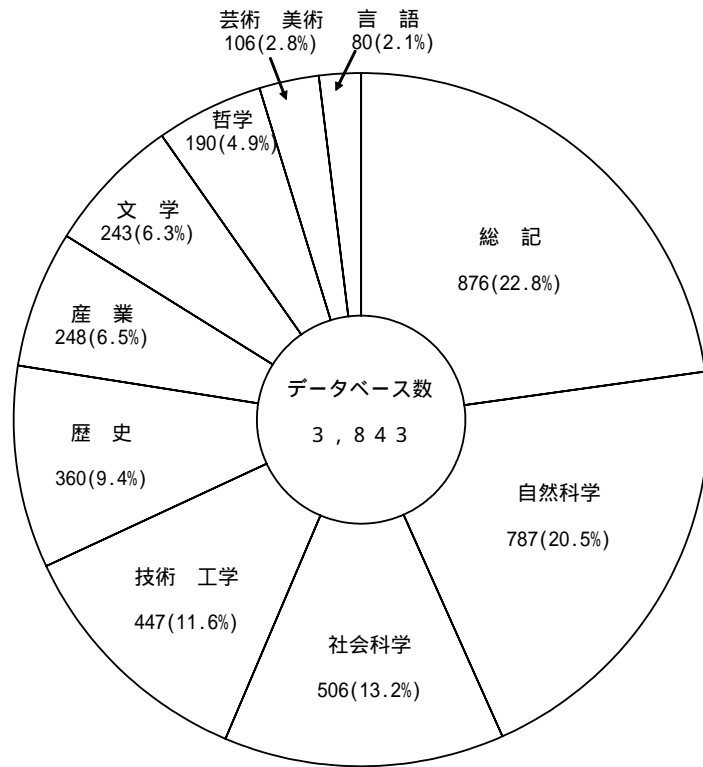

構成比の数値については、四捨五入して小数第一位まで求めているので合計が一致しない場合がある。以降の表、グラフの数値についても全て同様である。

(注) 「収録データの分野」欄に基づいて集計した。

表2-2-1の割合(%)は実データベース数(2,291件)に対する割合である。

(参考)表2-2-1-1 実データベース数に対する割合

类目	件数	割合
総記	612	26.7%
自然科学	357	15.6%
社会科学	156	6.8%
技術 工学	77	3.4%
歴史	98	4.3%
産業	65	2.8%
文学	50	2.2%
哲学	22	1.0%
芸術 美術	26	1.1%
言語	39	1.7%
無回答	0	0.0%
複数类目にわたるもの	789	34.4%
合計	2,291	100.0%