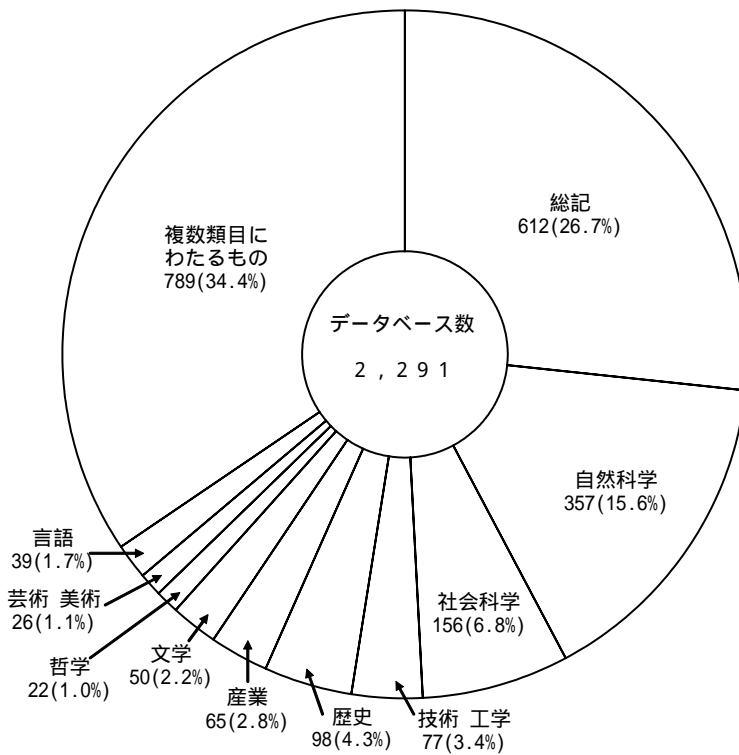

(参考) 図 2 - 2 - 1 - 1 実データベース数に対する割合

(この図は実データベース数に対する割合 2 - 2 - 1 - 1 に基づく)