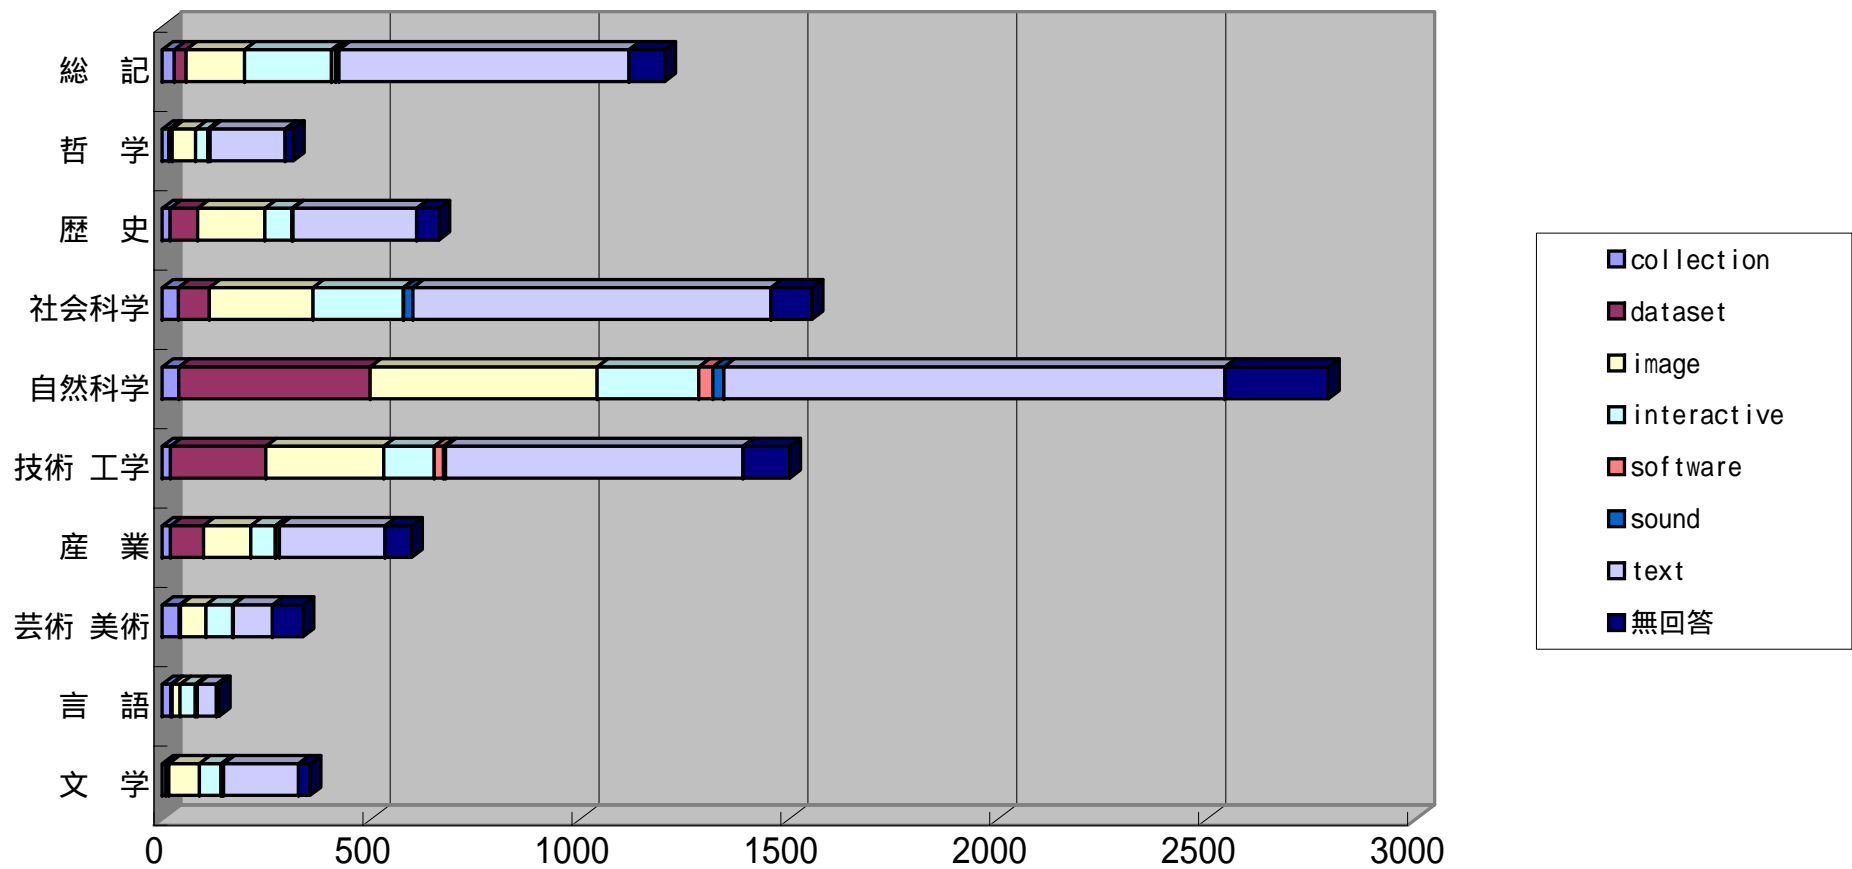

図3 - 1 - 2 - 1 分類別・収録データのジャンル別データベース件数
(この図は表3 - 1 - 2 - 1に基づく)

表3 - 1 - 2 - 2 分類別・収録データの形態別データベース件数

分類		収録データの形態							無回答	延べ回答数 (横計)
類目	細目 コード	collection	dataset	image	interactive	software	sound	text		
総記	000～090	29	28	140	208	10	8	694	86	1,203
哲学	100～199	16	8	56	29	1	5	179	20	314
歴史	200～299	19	66	161	64	0	3	296	53	662
社会科学	300～399	39	74	248	216	1	22	857	98	1,555
自然科学	400～499	40	458	543	243	34	26	1,199	248	2,791
技術工学	500～599	20	228	282	121	22	5	712	112	1,502
産業	600～699	20	79	113	59	1	9	252	64	597
芸術美術	700～799	41	3	61	63	0	2	94	73	337
言語	800～899	21	3	19	36	0	5	46	7	137
文学	900～999	9	7	73	52	2	4	179	28	354
延べ回答数 (縦計)		254	954	1,696	1,091	71	89	4,508	789	9,452