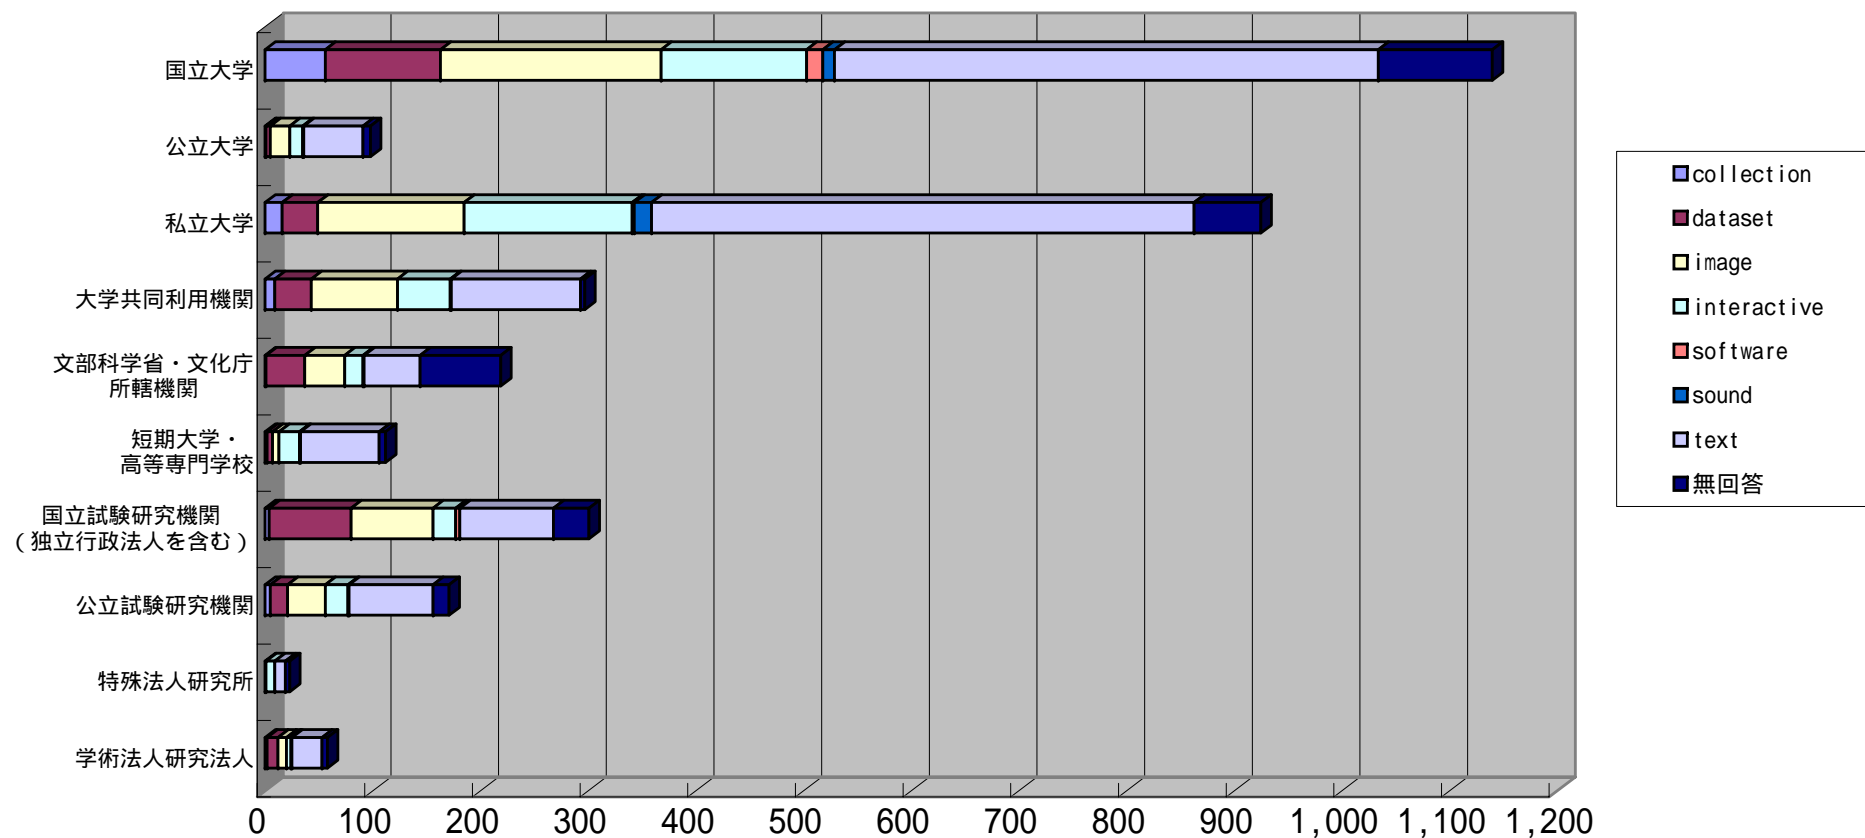

図3 - 1 - 2 - 3 機関種別・収録データのジャンル別データベース件数
(この図は表3 - 1 - 2 - 3に基づく)

表3 - 1 - 2 - 4 機関種別・収録データの形態別データベース件数

機関種別	収録データの形態							無回答	延べ回答数 (横計)
	collection	dataset	image	interactive	software	sound	text		
国立大学	56	107	205	135	15	11	505	106	1,140
公立大学	1	4	18	12	1	0	55	7	98
私立大学	16	33	136	156	2	16	504	62	925
大 利 学 用 共 機 同 関	9	34	80	49	0	1	120	4	297
文 部 科 学 省 ・ 文 化 庁 所 轄 機 関	1	36	37	17	1	0	52	75	219
短 期 大 学 ・ 高 等 専 門 学 校	2	5	6	19	1	0	73	6	112
国 立 試 験 機 関 (独 立 行 政 法 人 を 含 む)	4	76	76	21	4	0	87	33	301
公 立 試 験 機 関	5	16	35	21	0	1	78	15	171
特 殊 法 人 研 究 所	0	1	0	8	0	0	10	4	23
学 術 研 究 法 人	2	10	8	4	1	0	28	5	58
延べ回答数 (縦計)	96	322	601	442	25	29	1,512	317	3,344