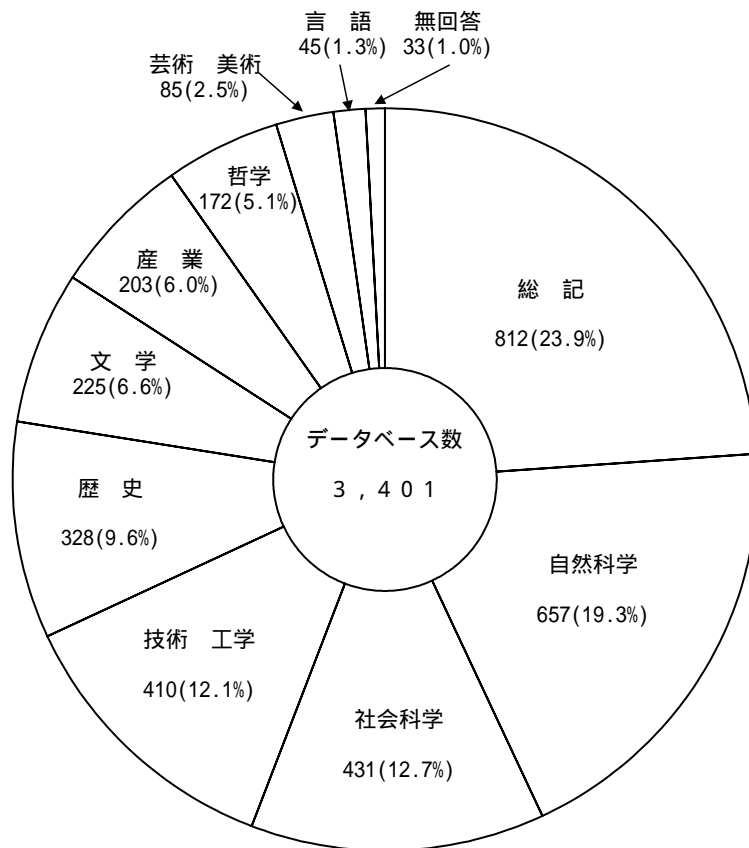

構成比の数値については,四捨五入して少数第一位まで求めているので合計が一致しない場合がある。以降の表,グラフの数値についても全て同様である。

(注) 「収録データの分野」欄に基づいて集計した。

表2-2-1の割合(%)は実データベース数(2,023件)に対する割合である

(参考)表2-2-1-1 実データベース数に対する割合

類目	件数	割合
総記	580	28.7%
自然科学	16	0.8%
社会科学	94	4.6%
技術工学	123	6.1%
歴史	274	13.5%
文学	69	3.4%
産業	52	2.6%
哲学	21	1.0%
芸術美術	14	0.7%
言語	51	2.5%
無回答	33	1.6%
複数類目にわたるもの	696	34.4%
合計	2,023	100.0%