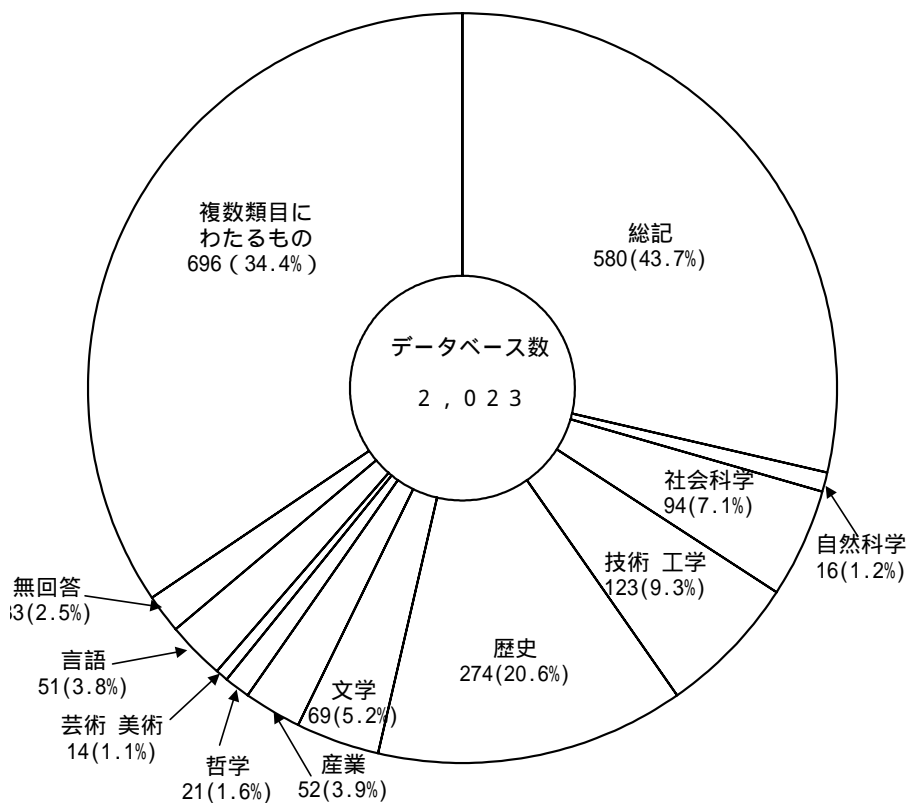

(参考) 図 2 - 2 - 1 - 1 実データベース数に対する割合

(この図は実データベース数に対する割合 2 - 2 - 1 - 1 に基づく)