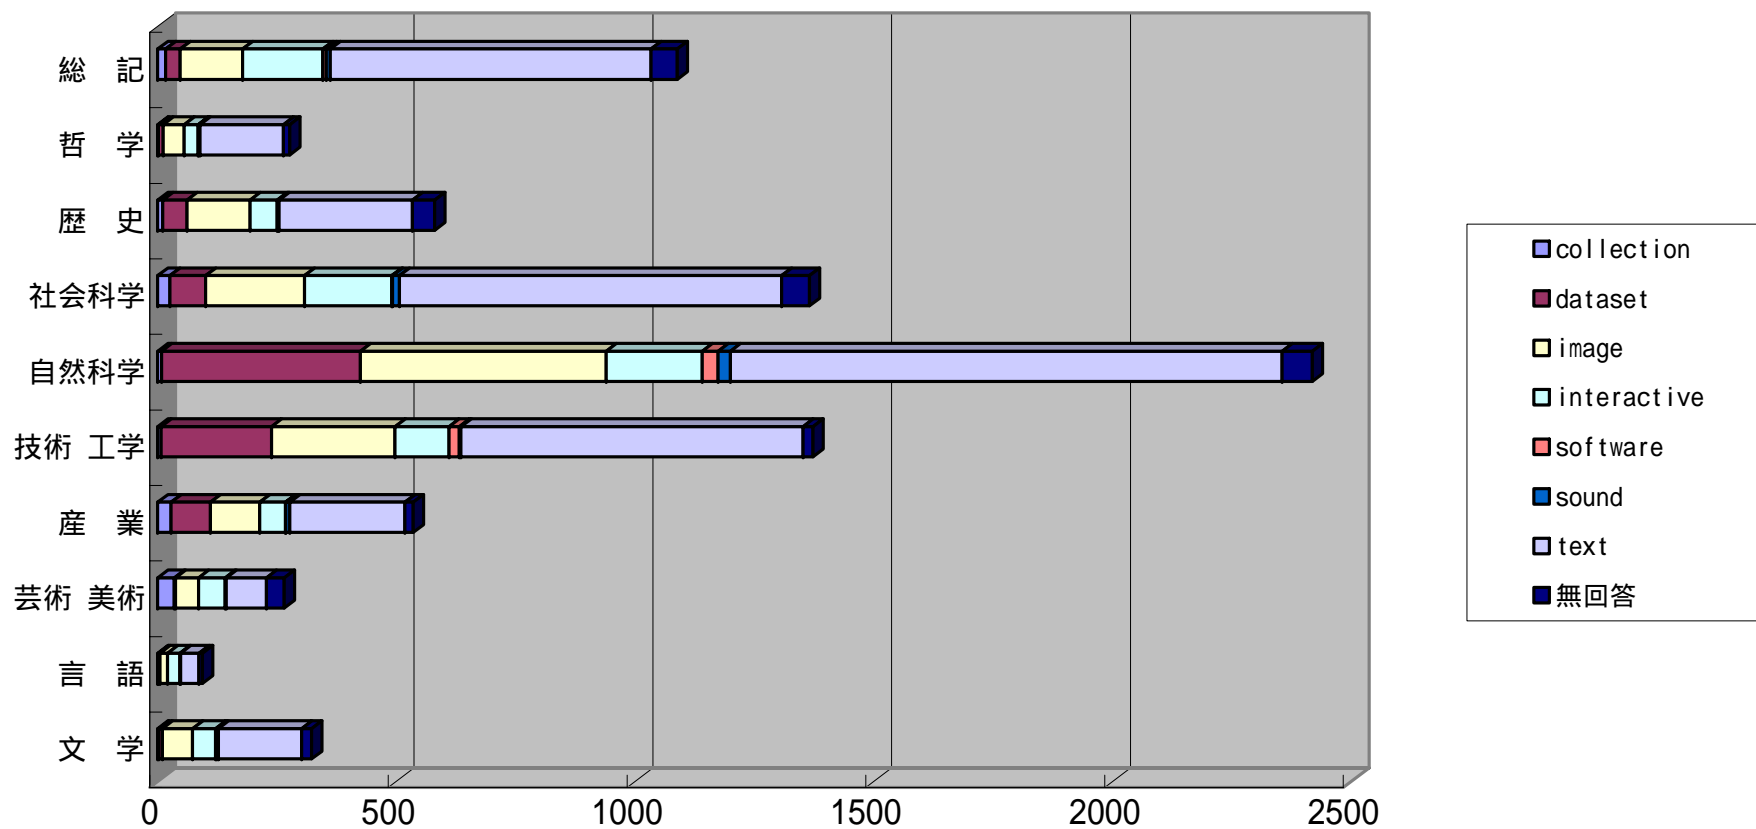

図3 - 1 - 2 - 1 分類別・収録データのジャンル別データベース件数
 (この図は表3 - 1 - 2 - 1に基づく)

表3 - 1 - 2 - 2 分類別・収録データの形態別データベース件数

分類		収録データの形態							無回答	延べ回答数 (横計)
類目	細目 コード	collection	dataset	image	interactive	software	sound	text		
総記	000～090	17	31	130	168	8	8	672	55	1,089
哲学	100～199	2	10	44	29	1	3	175	13	277
歴史	200～299	11	51	132	57	2	2	279	47	581
社会科学	300～399	26	75	207	183	2	14	800	59	1,366
自然科学	400～499	9	416	515	201	33	26	1,156	63	2,419
技術工学	500～599	8	231	259	113	21	4	716	21	1,373
産業	600～699	29	82	103	54	1	8	241	18	536
芸術美術	700～799	35	3	48	56		2	84	38	266
言語	800～899	2	3	16	26		2	38	7	94
文学	900～999	3	7	64	48	2	4	174	21	323
合計		123	868	1,344	738	61	62	3,488	274	6,958