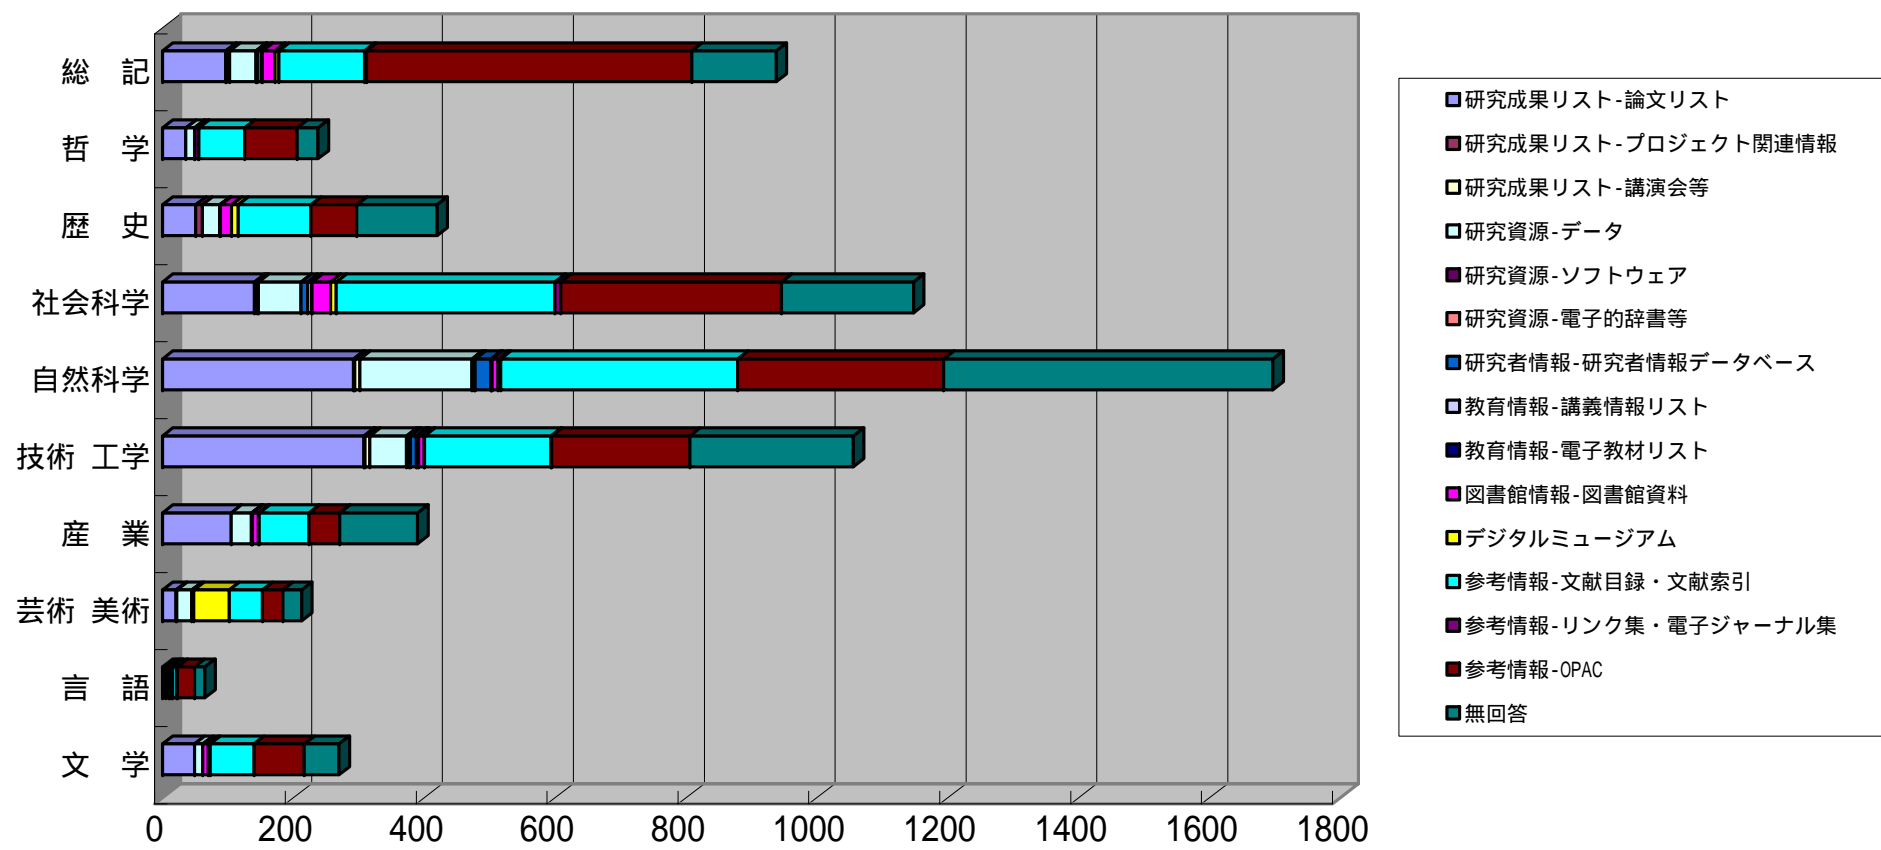

（注） 「収録データの期間」欄に記入されている最初の西暦を、以下のカテゴリーに分類した上で集計した。

- ・ 1900年以前
- ・ 1900年～1950年
- ・ 1951年～1970年
- ・ 1971年～1980年
- v . 1981年～1990年
- ・ 1991年～2000年
- ・ 2001年以降

表3-1-2-1 分類別・収録データのジャンル別データベース件数

分類		収録データのジャンル														無回答	延べ回答数(横計)
類目	細目コード	研究成果リストー論文リスト	研究成果リストープロジェクト関連情報	研究成果リストー講演会等	研究資源ーデータ	研究資源ーソフトウェア	研究資源ー電子的辞書等	研究者情報ー研究者情報データベース	教育情報ー講義情報リスト	教育情報ー電子教材リスト	図書館情報ー図書館資料	デジタルミュージアム	参考情報ー文献目録・文献索引	参考情報ーリンク集・電子ジャーナル集	参考情報ーOPAC		
総記	000～090	97	1	5	40	1	1	7	1		19	6	131	3	497	129	938
哲学	100～199	36			13			1			5	1	70		80	32	238
歴史	200～299	51	10		27			1			17	10	111		70	123	420
社会科学	300～399	141	4	2	65			10	6	1	28	9	334	9	337	202	1,148
自然科学	400～499	292	2	8	171	4	1	24	1	1	9	4	362		315	503	1,697
技術工学	500～599	308	2	7	56	4	2	9	2	2	8	1	193	1	211	250	1,056
産業	600～699	105			31		1	1			9	1	76		47	119	390
芸術美術	700～799	21	1		23						3	54	51		31	29	213
言語	800～899	5			5		1				4	1	6	1	26	16	65
文学	900～999	49			13						8	3	67		77	53	270
合計		1,105	20	22	444	9	6	53	10	4	110	90	1,401	14	1,691	1,456	6,435