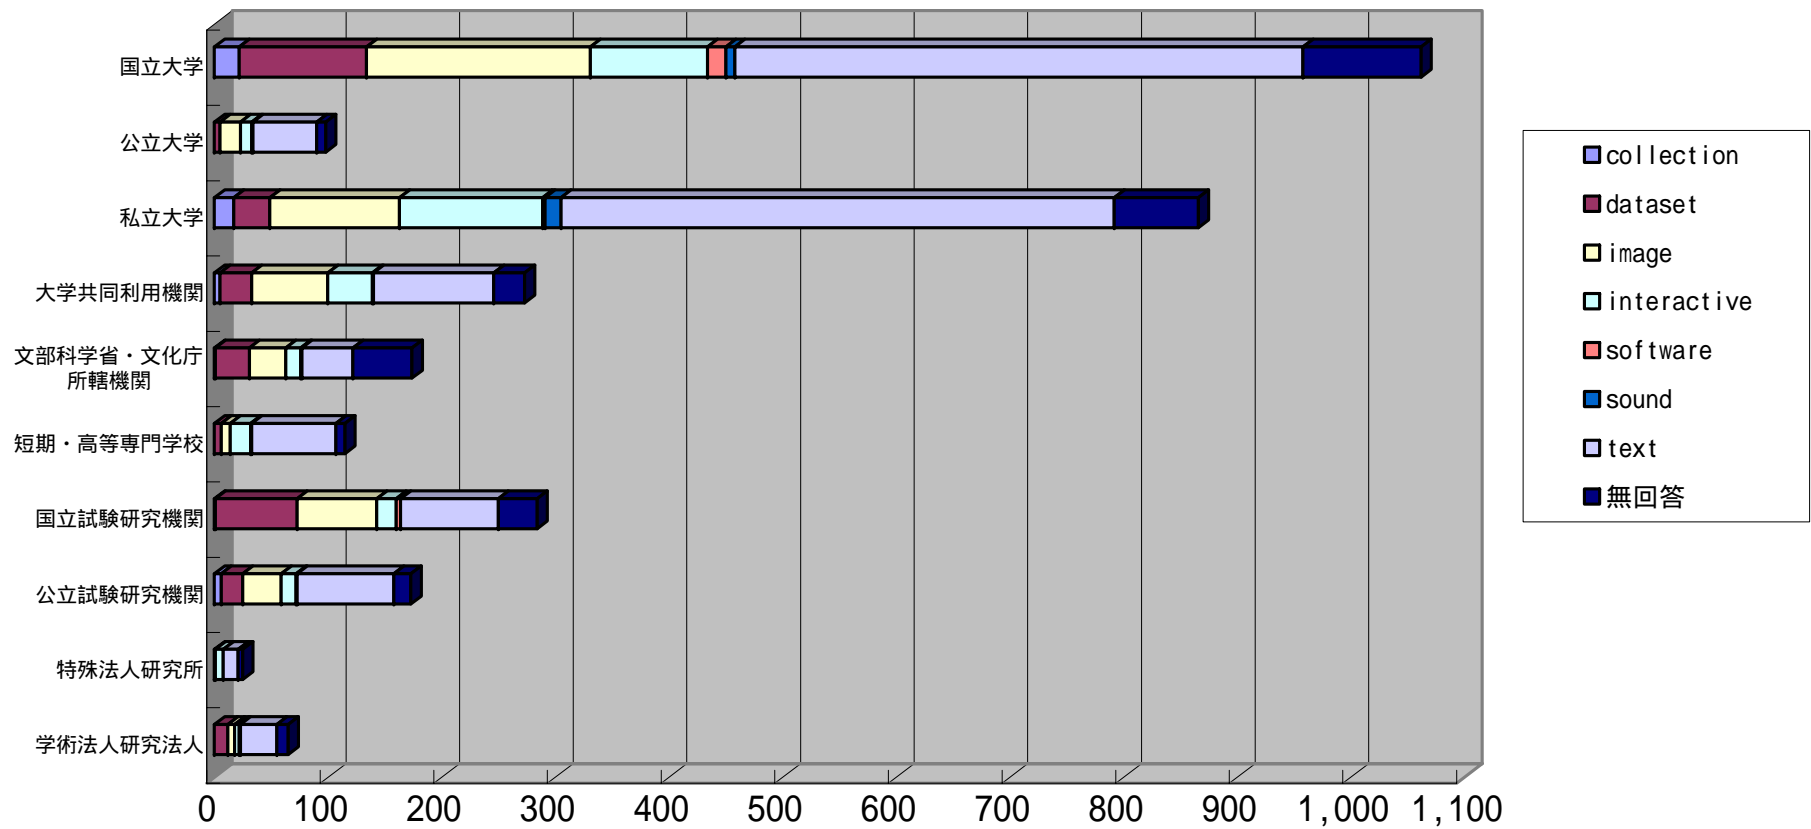

図 3 - 1 - 2 - 3 機関種別・収録データのジャンル別データベース件数
 (この図は表 3 - 1 - 2 - 3 に基づく)

表3-1-2-4 機関種別・収録データの形態別データベース件数

機関種別	収録データの形態							無回答	延べ回答数 (横計)
	collection	dataset	image	interactive	software	sound	text		
国立大学	22	112	197	103	16	8	500	104	1,062
公立大学		5	18	10	1		56	8	98
私立大学	17	32	114	126	2	14	487	74	866
大利用機関	5	28	67	39		1	106	27	273
文部科学省・文化庁 所轄機関	1	30	32	13	1		45	52	174
短期大学・ 高等専門学校		6	8	18	1		74	8	115
国立試験機関	1	72	70	17	4		86	34	284
公立試験機関	6	19	34	13		1	85	15	173
特殊法人研究所		1		7			13	4	25
学術研究法人		12	6	4	1		32	10	65
合計	52	317	546	350	26	24	1,484	336	3,135