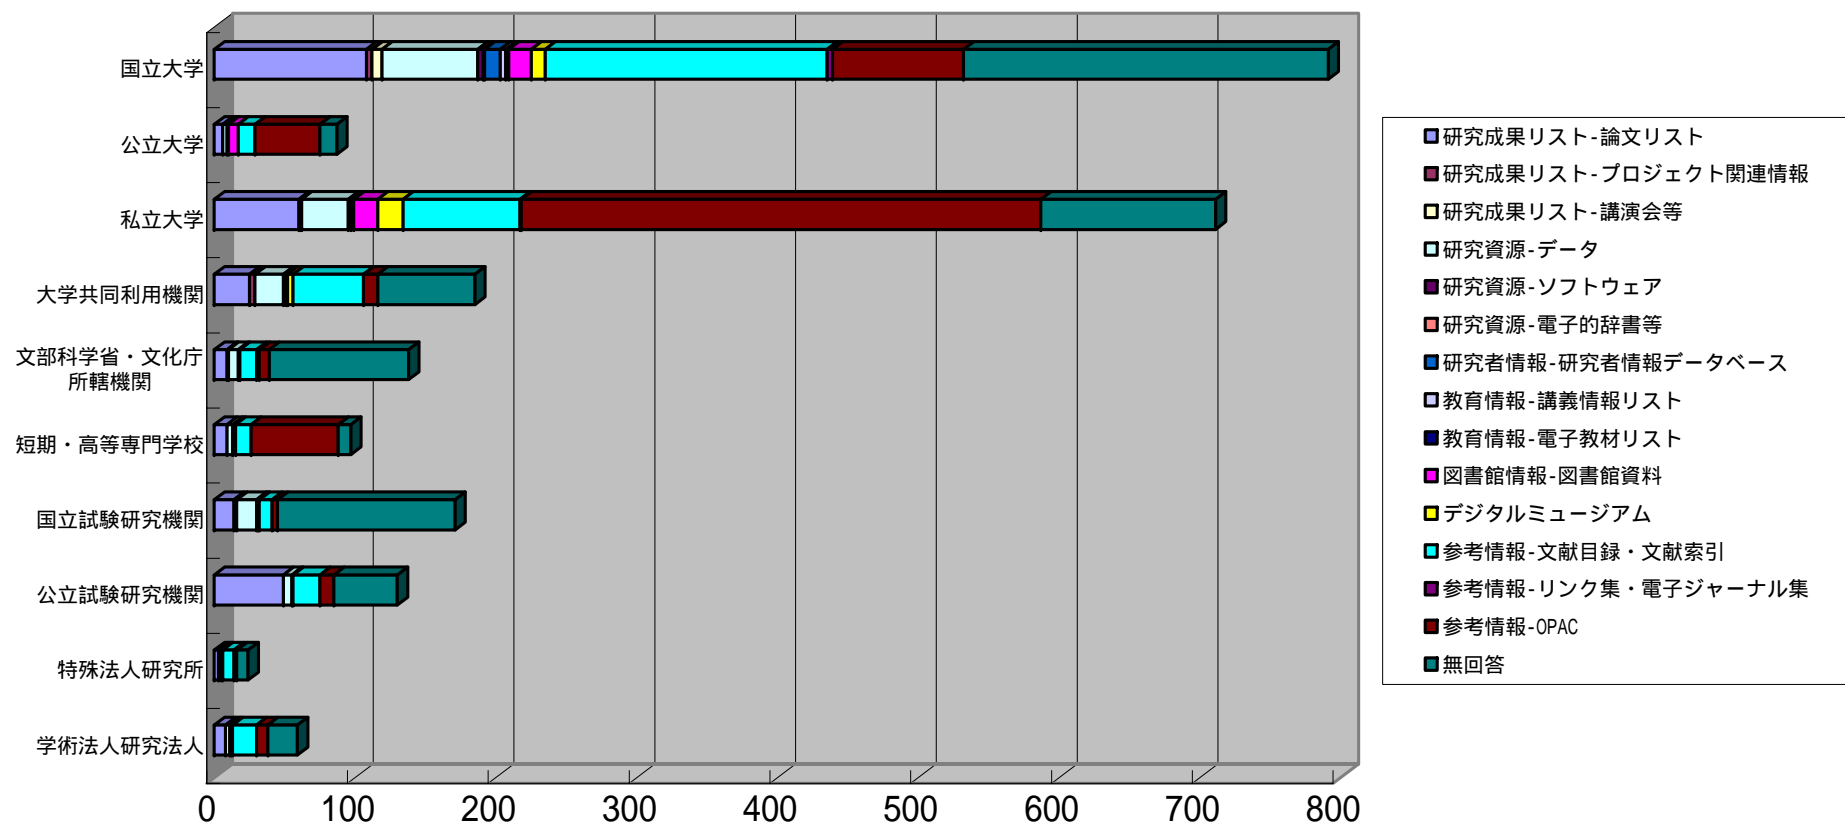

図3 - 1 - 2 - 2 分類別・収録データの形態別データベース件数
 (この図は表3 - 1 - 2 - 2に基づく)

表3-1-2-3 機関種別・収録データのジャンル別データベース件数

機関種別	収録データのジャンル														無回答	延べ回答数(横計)
	研究成果リスト―論文リスト	研究成果リスト―プロジェクト関連情報	研究成果リスト―講演会等	研究資源―データ	研究資源―ソフトウェア	研究資源―電子的辞書等	研究者情報―研究者情報データベース	教育情報―講義情報リスト	教育情報―電子教材リスト	図書館情報―図書館資料	デジタルミュージアム	参考情報―文献目録・文献索引	参考情報―リンク集・電子ジャーナル集	参考情報―OPAC		
国立大学	108	4	7	68	4	1	11	4	2	16	10	200	4	93	259	791
公立大学	6			3			1			7		12		46	12	87
私立大学	60	1	1	33			2	2		17	18	83	1	369	124	711
大利用共機同関	25	4		20		2				1	4	50		10	69	185
文部科学省・文化庁 所轄機関	9	1		7				1				12	2	7	99	138
短期大学・ 高等専門学校	9			4						2		11		62	9	97
国立試験機関	14		2	14		1	1					9		4	126	171
公立試験機関	49			6						1		19		10	45	130
特殊法人研究所	3			2						1		8		2	8	24
学術研究法人	8			3			1			1		17		8	21	59
合計	291	10	10	160	4	4	16	7	2	46	32	421	7	611	772	2,393