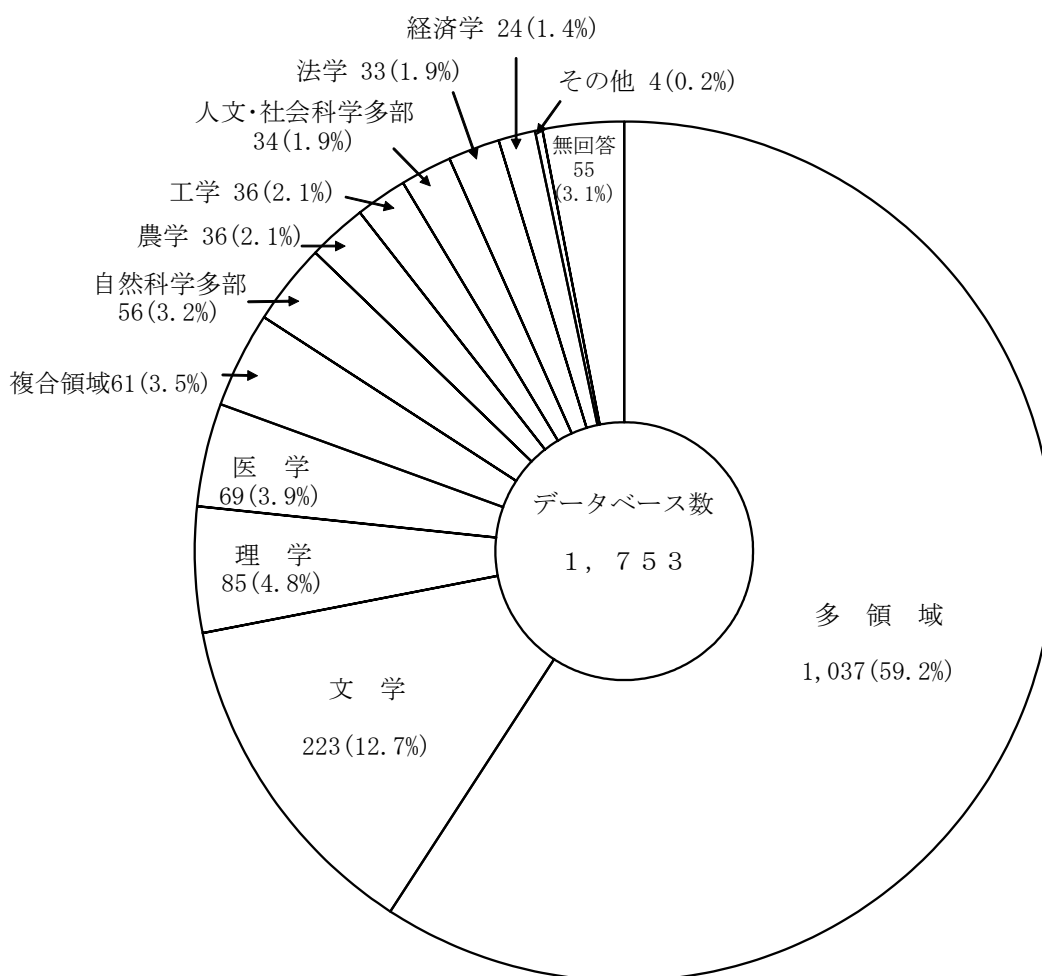

2.2 データベース作成状況

調査票 A に基づいてデータベースの作成状況を示す主な指標についての統計をまとめた。
なお、より詳細な統計が、「3. 今回の調査結果に基づく統計」の章にまとめてある。

2.2.1 収録データの分野別データベース作成件数

作成データベースの総数は、全体で 1,753 件である。これを分野別にみると、人文・社会、自然科学、複合領域間の多領域にわたるデータベースが 1,037 件 (59.2%) でもっとも多く、前年より構成比を 43.7% から 15.5 ポイント上げている。次いで文学が 223 件 (12.7%)、理学が 85 件 (4.8%)、医学が 69 件 (3.9%) と続いている。分野別の順位や構成比については、多領域が年々増加する傾向にある他は大きな変化はない。

なお、構成比の数値については、四捨五入して少数第一位まで求めているので合計が一致しない場合がある。以降の表、グラフの数値についても全て同様である。

図 2-2-1 データベース作成件数の分野別割合

(この図は表 2-2-1 に基づく)