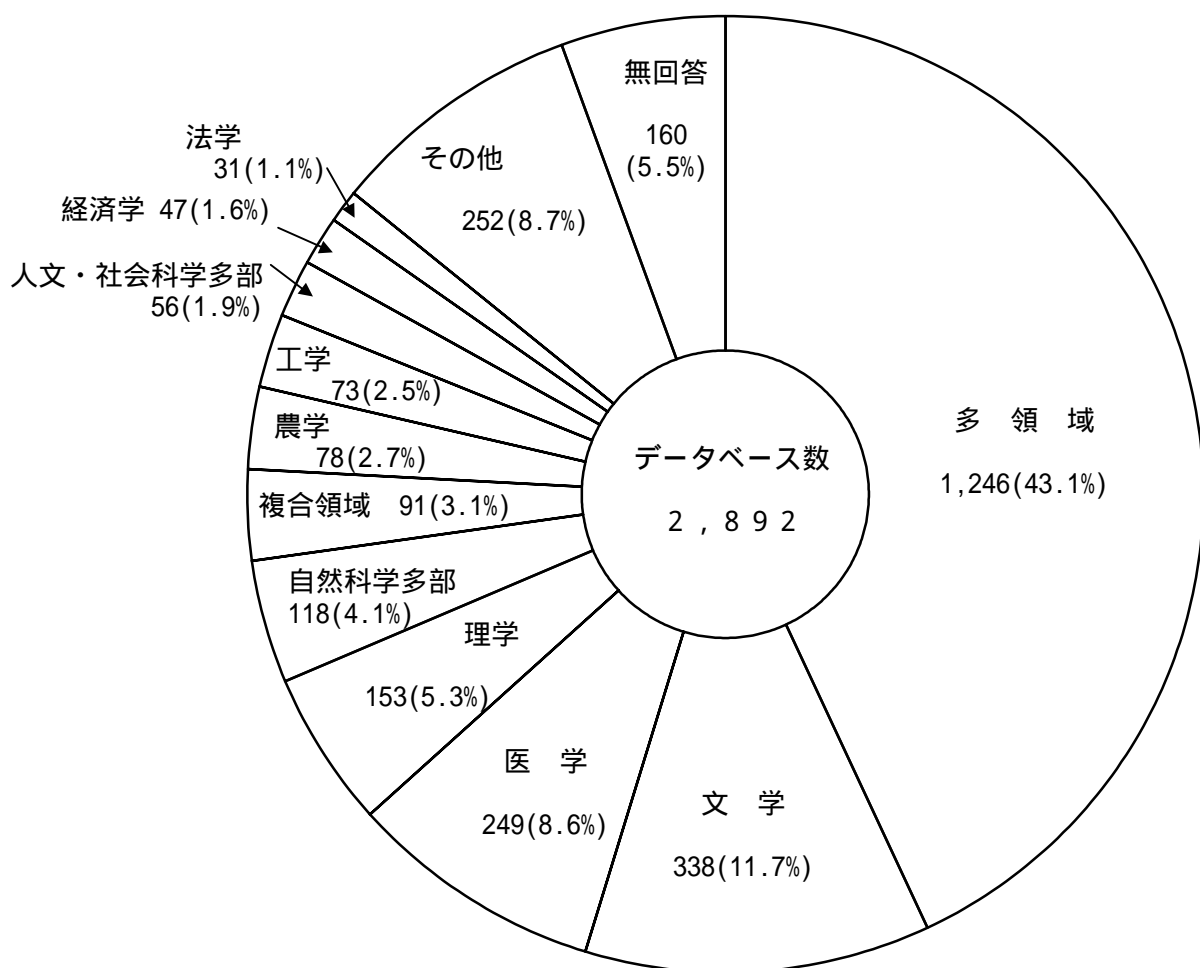

2.2 データベース作成状況

調査票Aに基づいてデータベースの作成状況を示す主な指標についての統計をまとめた。
なお、より詳細な統計が、「3. 今回の調査結果に基づく統計」の章にまとめてある。

2.2.1 収録データの分野別データベース作成件数

作成データベースの総数は、全体で2,892件である(前回2,745件)。これを分野別にみると、人文・社会、自然科学、複合領域間の多領域にわたるデータベースが1,246件(43.1%)でもっとも多く、前年より構成比を40.7%から2.4ポイント上げている。次いで文学が338件(11.7%)、医学が249件(8.6%)、理学が153件(5.3%)と続いている。分野別の順位や構成比については、多領域が年々増加する傾向にある他は大きな変化はない。

なお、構成比の数値については、四捨五入して少数第一位まで求めているので合計が一致しない場合がある。以降の表、グラフの数値についても全て同様である。

図2-2-1 データベース作成件数の分野別割合

(この図は表2-2-1に基づく)