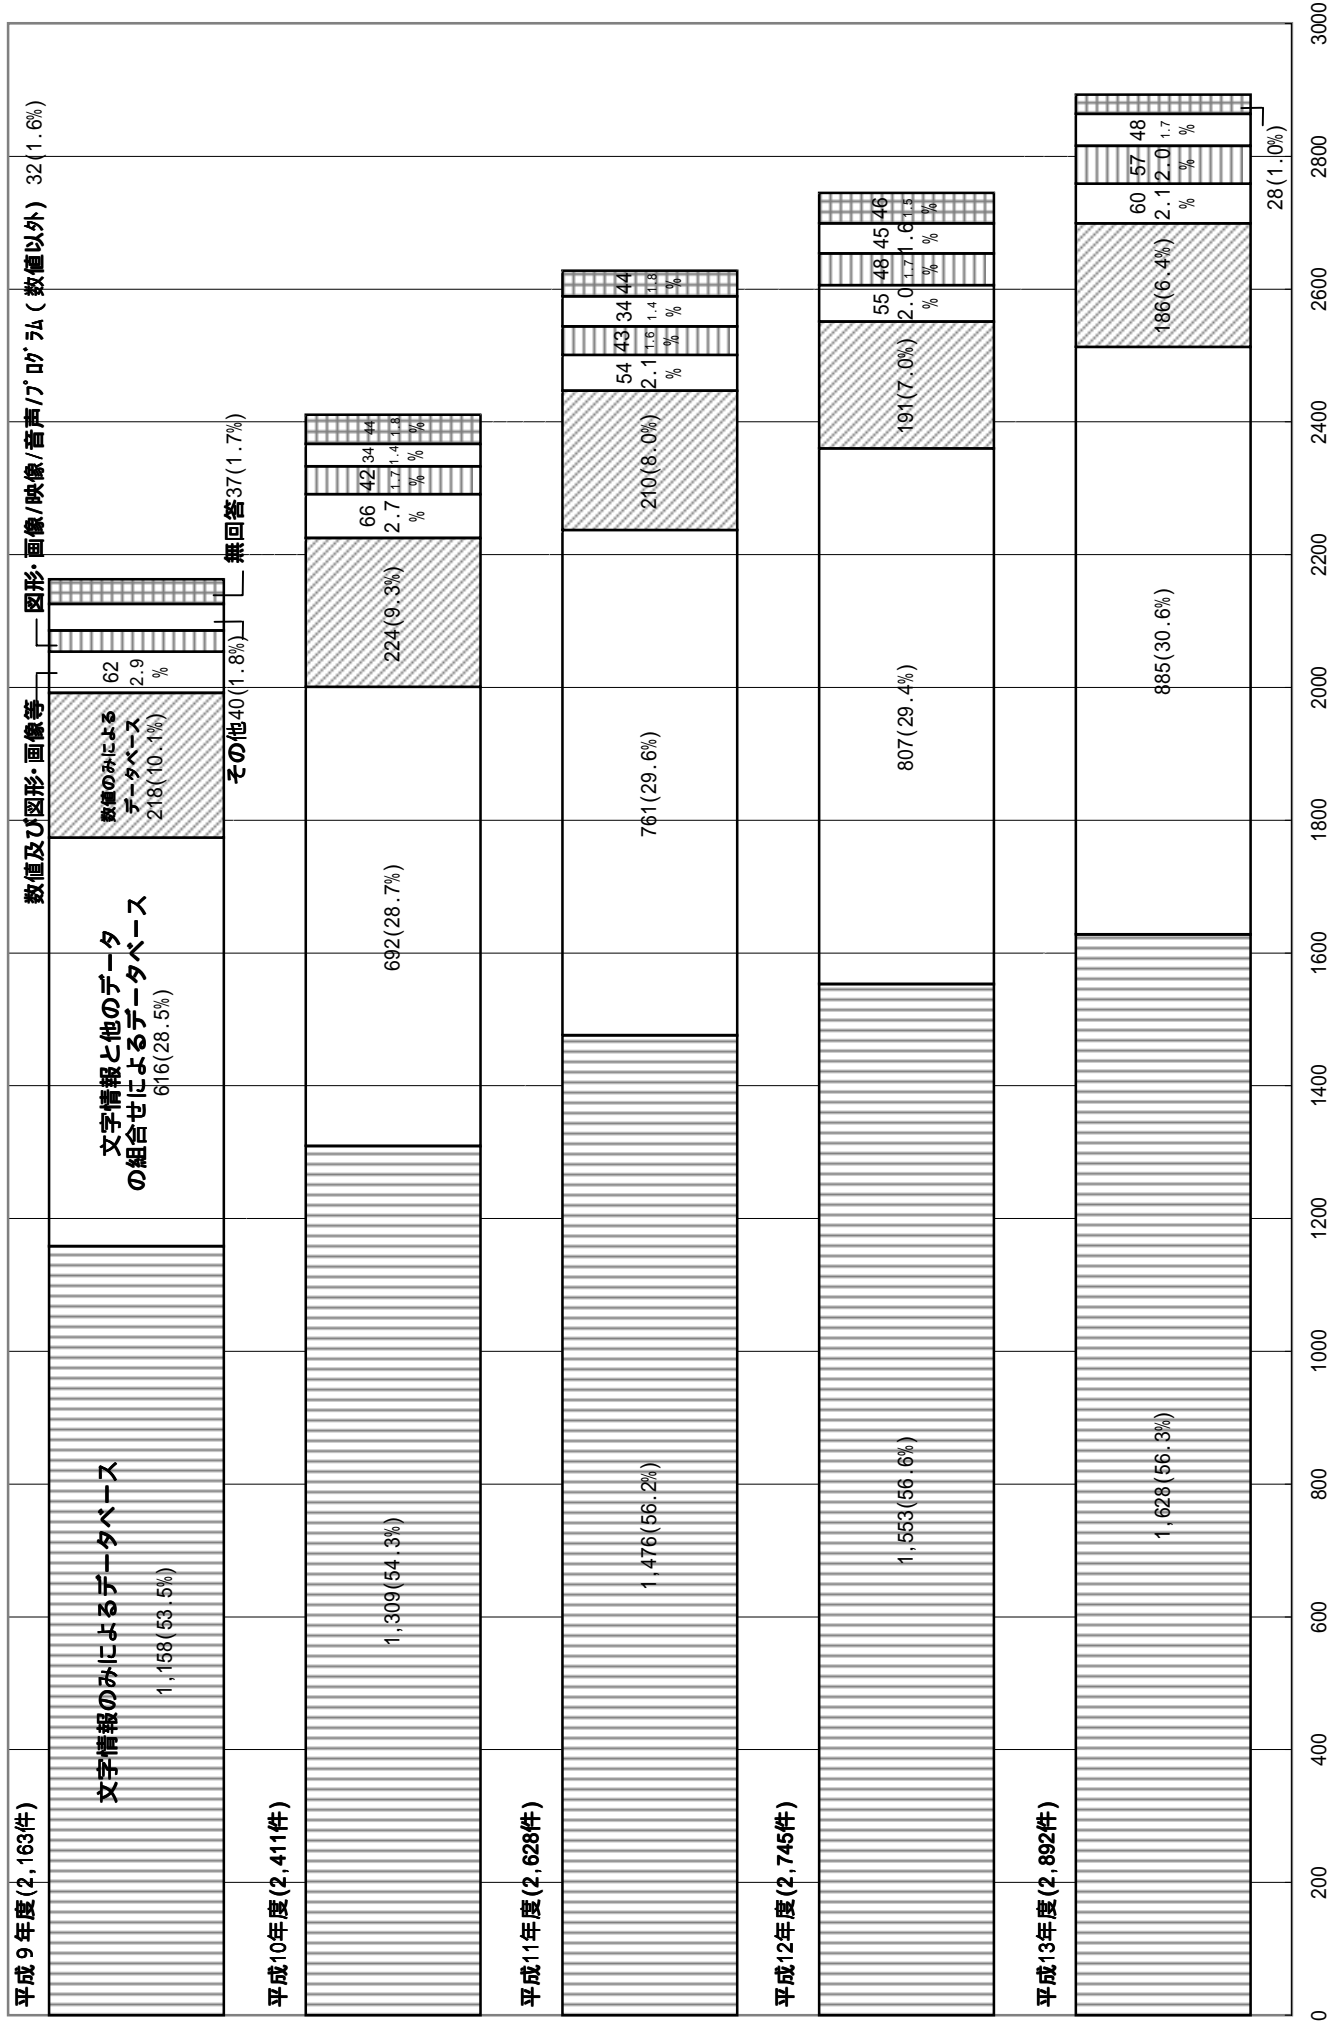

図4-2-1 収録データの種類別データベース件数の推移