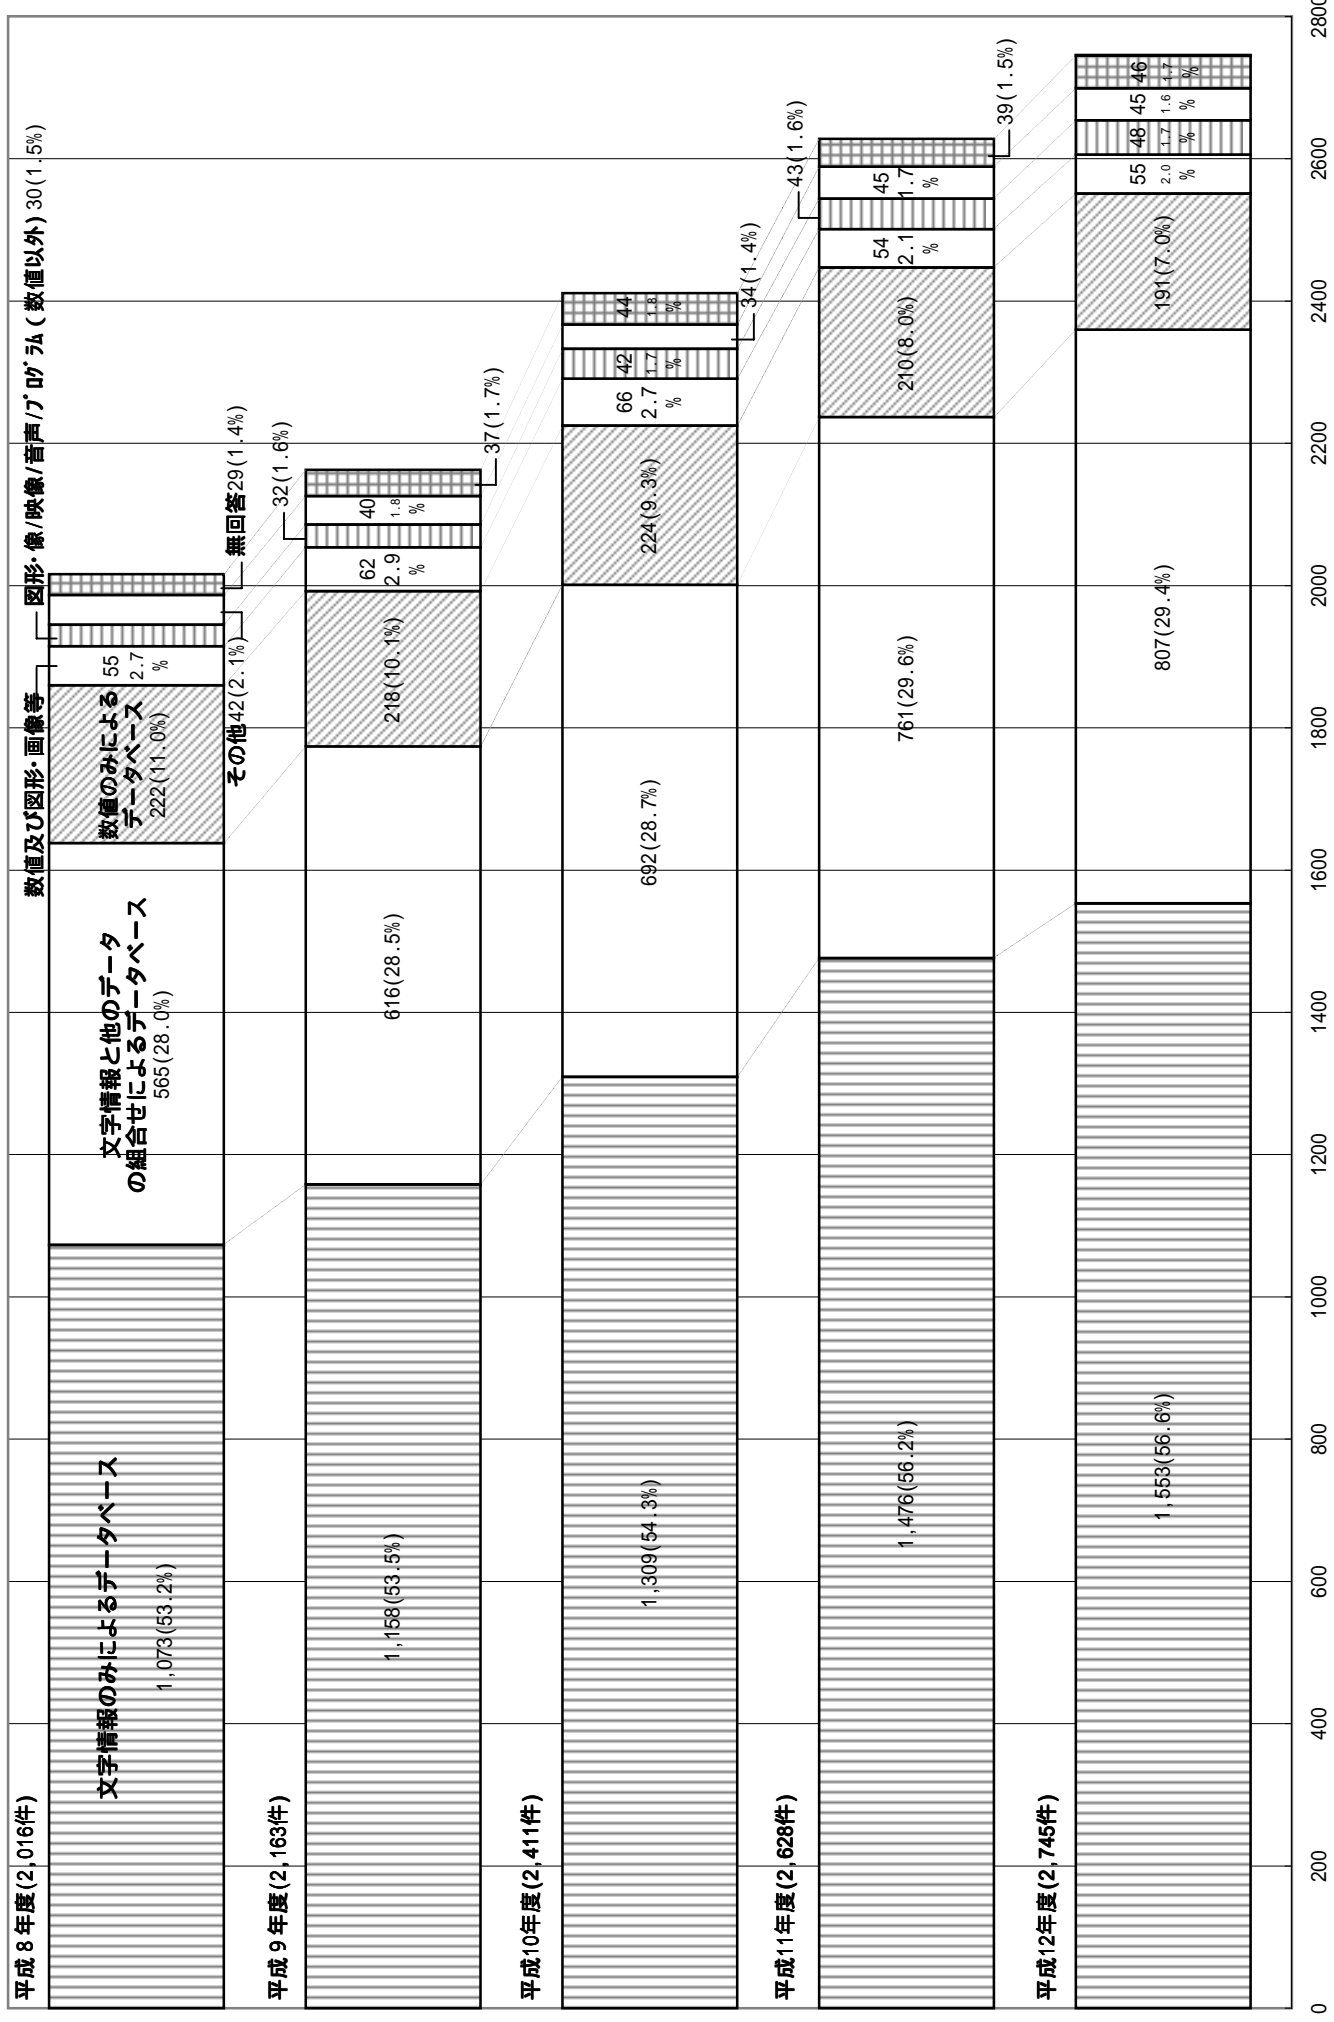

図4-2-1 収録データの種別別データベース件数の推移