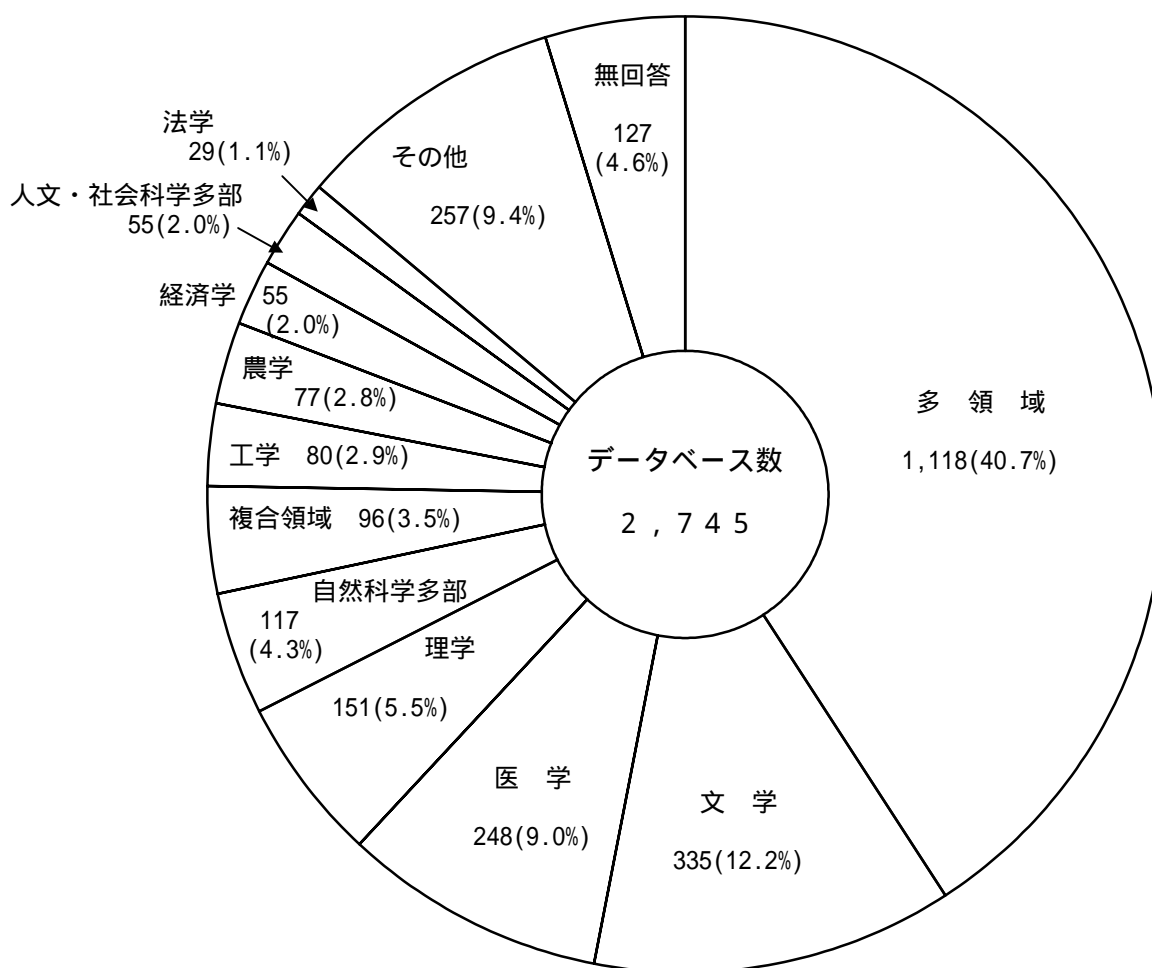

2.2 データベース作成状況

調査票Aに基づいてデータベースの作成状況を示す主な指標についての統計をまとめた。
なお、より詳細な統計が、「3. 今回の調査結果に基づく統計」の章にまとめてある。

2.2.1 収録データの分野別データベース作成件数

作成データベースの総数は、全体で2,745件である(前回2,628件)。これを分野別にみると、人文・社会、自然科学、複合領域間の多領域にわたるデータベースが1,118件(40.7%)でもっとも多く、前年より構成比を38.8%から1.9ポイント上げている。次いで文学が335件(12.2%)、医学が248件(9.0%)、理学が151件(5.5%)と続いている。分野別の順位や構成比については、多領域が年々増加する傾向にある他は大きな変化はない。

なお、構成比の数値については、四捨五入して小数第一位まで求めているので合計が一致しない場合がある。以降の表、グラフの数値についても全て同様である。

図2-2-1 データベース作成件数の分野別割合

(この図は表2-2-1に基づく)