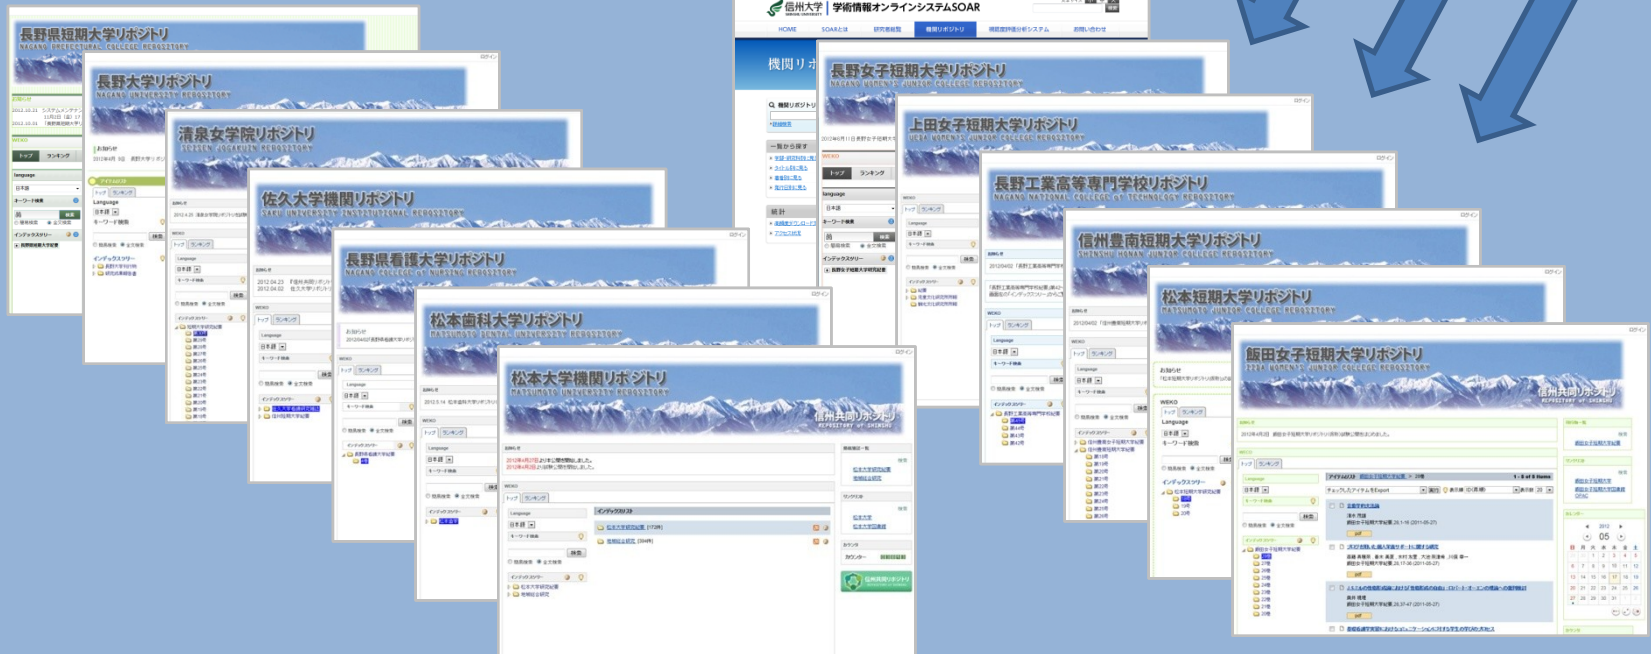

# 3. 信州共同リポジトリの構成

ポータルサイト  
総合案内、横断検索、ドキュメント

月2回ハーベスト

各参加機関サイト  
案内、コンテンツ、ドキュメント

横断検索

検索