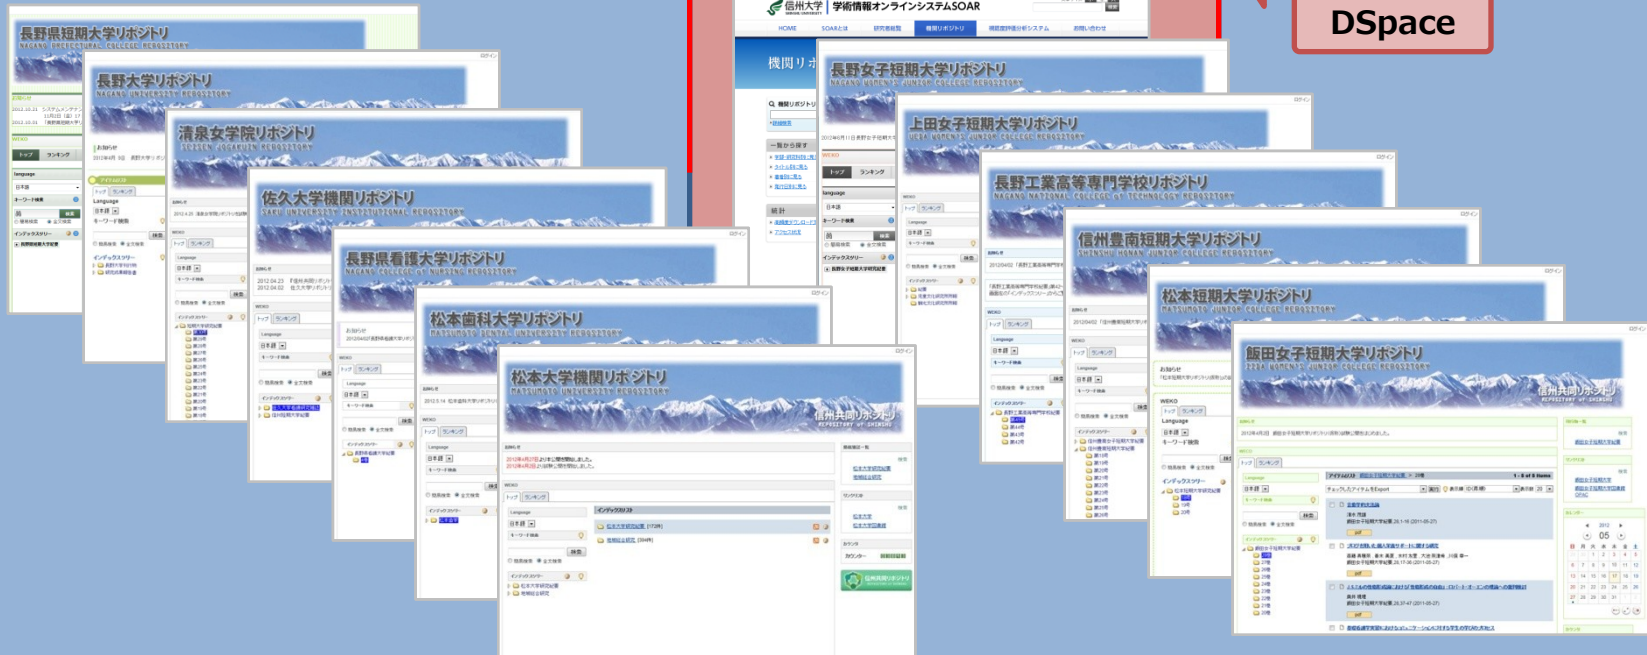

3. 信州共同リポジトリの構成

ポータルサイト

各参加機関サイト

自前構築
DSpace